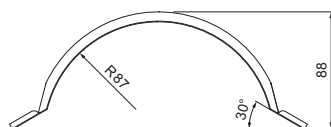

TECHNICKÝ LIST

HREBENÁČ PRE KRYTINU

UNI-HRE

DETAIL:

1. hrebenáč obľý 2 m alebo 3 m krycia šírka 1,864 m (2m) a 2,936 m (3m)
2. farmárska skrutka 4,8 x 20
3. strešná plechová krytina
4. strešná lata
5. kontralata
6. krokva
7. odkvapový plech
8. ochranný vetrací pás
9. fólia
10. strešný žľab
11. hák

Rozmery [mm]		
Dĺžka [m]	L	N
2,0	1925	6

Vytvorené: 20.01.2026 01:25:24

Technické zmeny vyhradené