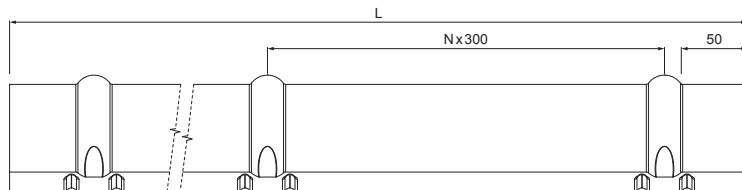

TECHNICKÝ LIST

HREBENÁČ PRE KRYTINU

UNI-HRE

DETAIL:

1. hrebenáč obľý 2 m alebo 3 m krycia šírka 1,864 m (2m) a 2,936 m (3m)
2. farmárska skrutka 4,8 x 20
3. strešná plechová krytina
4. strešná lata
5. kontralata
6. krokva
7. odkvapový plech
8. ochranný vetrací pás
9. fólia
10. strešný žľab
11. hák

Rozmery [mm]		
Dĺžka [m]	L	N
2,0	1925	6

Vytvorené: 20.01.2026 01:25:24

Technické zmeny vyhradené