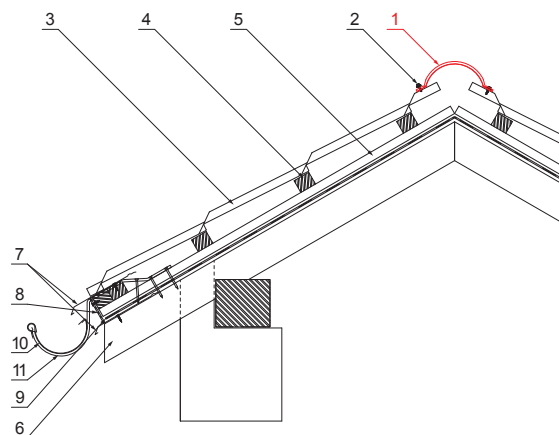

TECHNICKÝ LIST

HREBENÁČ PRE KRYTINU

UNI-HRE

DETAIL:

1. hrebenáč obľý 2 m alebo 3 m krycia šírka 1,864 m (2m) a 2,936 m (3m)
2. farmárska skrutka 4,8 x 20
3. strešná plechová krytina
4. strešná lata
5. kontralata
6. krokva
7. odkvapový plech
8. ochranný vetrací pás
9. fólia
10. strešný žľab
11. hák

TMMS Pozink lakovaný MATT STUCCO – Testa di Moro MATT STUCCO – RAL 8028

INDEX	ZMENA	DATEM	PODPIS	 	
ZN. MAT.					
ROZM.-POLOT			T.O.	HMOTNOŠŤ kg	MER.
POM. ZAR.				STN	TR.Č.
VYPR.	Ing. Kluska M.			POZN.	Č.POZÍCIE
PRESK.					
TECHNOL.		TECHNOL.		STARÝ V.	Č.V.
NÁZOV	Hrebenáč pre krytinu			Počet listov	UNI-HRE
					List 

Rozmery [mm]		
Dĺžka [m]	L	N
2,0	1925	6

Vytvorené: 20.01.2026 01:25:24

Technické zmeny vyhradené