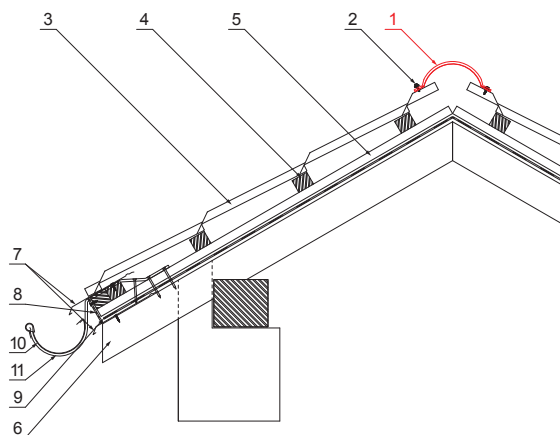

TECHNICKÝ LIST

HREBENÁČ PRE KRYTINU

UNI-HRE

DETAIL:

1. hrebenáč obľý 2 m alebo 3 m krycia šírka 1,864 m (2m) a 2,936 m (3m)
2. farmárska skrutka 4,8 x 20
3. strešná plechová krytina
4. strešná lata
5. kontralata
6. krokva
7. odkvapový plech
8. ochranný vetrací pás
9. fólia
10. strešný žľab
11. hák

Pozink lakovaný MATT STUCCO – Testa di Moro MATT STUCCO – RAL 8028

INDEX	ZMENA	DATE	PODPIS	  
ZN. MAT.				
ROZM.-POLOT		T.O.	HMOTNOŠŤ kg	MER.
POM. ZAR.			STN	TR.Č.
VYPR.	Ing. Kluska M.		POZN.	Č.POZÍCIE
PRESK.				
TECHNOL.	TECHNOL.		STARÝ V.	Č.V.
NÁZOV	Hrebenáč pre krytinu		Počet listov	UNI-HRE
				List 

Vytvorené: 22.04.2026 04:44:19

Technické zmeny vyhradené

Rozmery [mm]		
Dĺžka [m]	L	N
2,0	1925	6