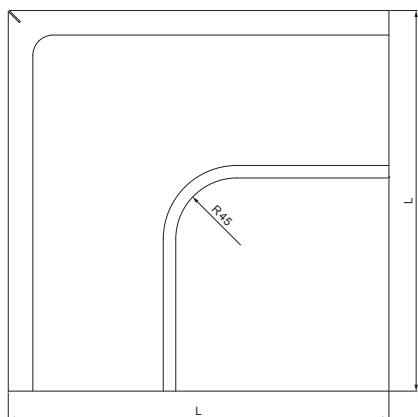

TECHNICKÝ LIST

ŽLABOVÝ ROH VONKAJŠÍ

P-PRA

MH Pozink lakovaný – Medeno hnedá – RAL 8004

Rozmery [mm]						
Menovitá veľkosť	A±1	B±1	C min.	ØD±1	ØD1+2/0	L±1
200	5	5	8	16	80	255
250	7	5	10	18	105	280
280	7	6	11	18	127	300
333	9	6	11	20	153	300
400	9	6	11	22	192	345

INDEX	ZMENA	DATUM	PODPIS	KJG QUALITY®	Scan code for 3D model	
ZN. MAT.						
ROZM.-POLOT						
POM. ZAR.					STN	TR.Č.
VYPR. Ing. Kluska M.					POZN.	Č.POZÍCIE
PRESK.						
TECHNOL.	TECHNOL.				STARÝ V.	Č.V.
NÁZOV	Žľabový roh vonkajší			Počet listov	P-PRA	
					List	