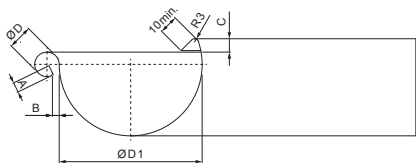

TECHNICKÝ LIST

ŽLABOVÝ ROH VONKAJŠÍ

P-PRA

MH Pozink lakovaný – Medeno hnedá – RAL 8004

Rozmery [mm]						
Menovitá veľkosť	A±1	B±1	C min.	ØD±1	ØD1+2/0	L±1
200	5	5	8	16	80	255
250	7	5	10	18	105	280
280	7	6	11	18	127	300
333	9	6	11	20	153	300
400	9	6	11	22	192	345

INDEX	ZMENA	DATUM	PODPIS	KJG QUALITY®	Scan code for 3D model	
ZN. MAT.						
ROZM.-POLOT						
POM. ZAR.					STN	TR.Č.
VYPR. Ing. Kluska M.					POZN.	Č.POZÍCIE
PRESK.						
TECHNOL.	TECHNOL.				STARÝ V.	Č.V.
NÁZOV	Žľabový roh vonkajší			Počet listov	P-PRA	
					List	