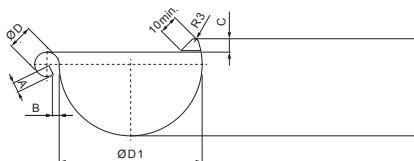

TECHNICKÝ LIST

ŽĽABOVÝ ROH VONKAJŠÍ

P-PRA

SB Pozink lakovaný – Šedo biela – RAL 9002

Rozmery [mm]						
Menovitá veľkosť	A±1	B±1	C min.	ØD±1	ØD1+2/0	L±1
200	5	5	8	16	80	255
250	7	5	10	18	105	280
280	7	6	11	18	127	300
333	9	6	11	20	153	300
400	9	6	11	22	192	345

INDEX	ZMENA	DATUM	PODPIS	KJG QUALITY®	Scan code for 3D model	
ZN. MAT.						
ROZM.-POLOT						
POM. ZAR.					STN	TR.Č.
VYPR. Ing. Kluska M.					POZN.	Č.POZÍCIE
PRESK.						
TECHNOL.	TECHNOL.				STARÝ V.	Č.V.
NÁZOV	Žľabový roh vonkajší			Počet listov	P-PRA List	