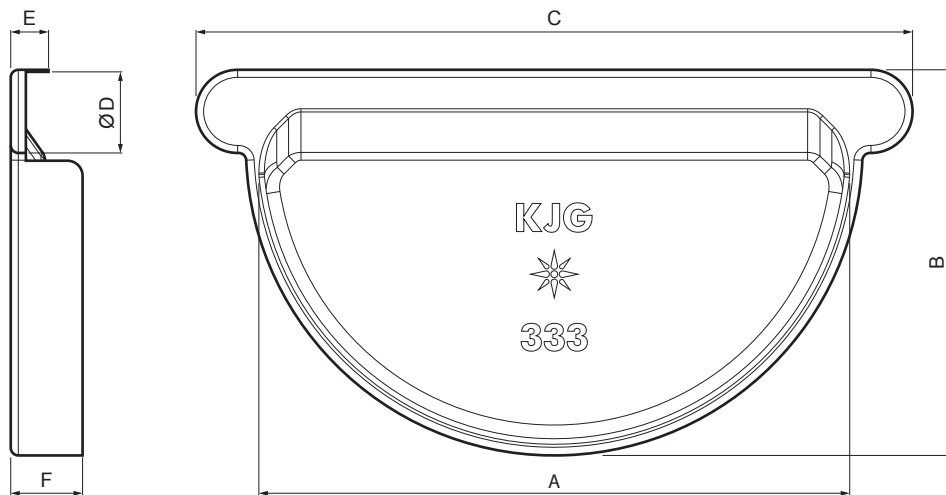

## M-MCLG

**M** Med' – Natur

Rozmery [mm]						
Menovitá veľkosť	A	B	C	Ø D	E	F
250	105	73	145	18	12	18
280	127	85	170	18	11	18
333	153	102	190	20	10	18,5

INDEX	ZMENA	DATUM	PODPIS	<b>KJG</b> QUALITY®	Scan code for 3D model		
ZN. MAT.						T.O.	HMOTNOSŤ kg
ROZM.-POLOT						STN	TR.Č.
POM. ZAR.						POZN.	Č.POZÍCIE
VYPR.	Ing. Kluska M.					STARÝ V.	Č.V.
PRESK.							
TECHNOL.		TECHNOL.					
NÁZOV	Žlabové čelo s gumou					Počet listov	M-MCLG
							List