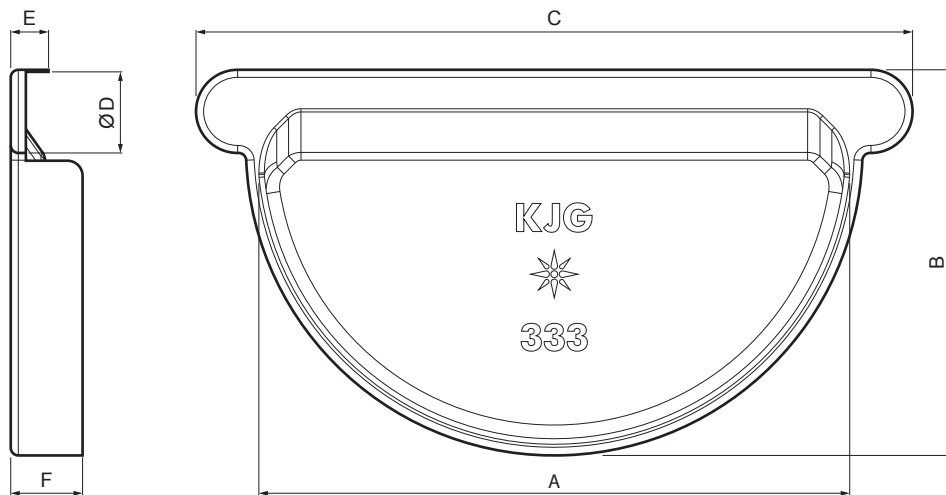

## M-MCLG

**M** Med' – Natur

Rozmery [mm]						
Menovitá veľkosť	A	B	C	Ø D	E	F
250	105	73	145	18	12	18
280	127	85	170	18	11	18
333	153	102	190	20	10	18,5

INDEX	ZMENA	DATUM	PODPIS	<b>KJG</b> QUALITY®	Scan code for 3D model		
ZN. MAT.						T.O.	HMOTNOSŤ kg
ROZM.-POLOT							
POM. ZAR.					STN		TR.Č.
VYPR. Ing. Kluska M.					POZN.		Č.POZÍCIE
PRESK.							
TECHNOL.	TECHNOL.				STARÝ V.		Č.V.
NÁZOV	Žlabové čelo s gumou				Počet listov	M-MCLG	List