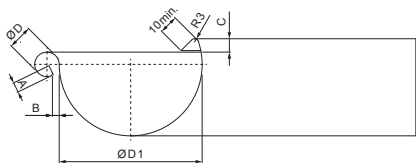

TECHNICKÝ LIST

ŽLABOVÝ ROH VONKAJŠÍ

P-PRA

MZ Pozink lakovaný – Machovo zelená – RAL 6005

Rozmery [mm]						
Menovitá veľkosť	A±1	B±1	C min.	ØD±1	ØD1+2/0	L±1
200	5	5	8	16	80	255
250	7	5	10	18	105	280
280	7	6	11	18	127	300
333	9	6	11	20	153	300
400	9	6	11	22	192	345

INDEX	ZMENA	DATUM	PODPIS	KJG QUALITY®	Scan code for 3D model	
ZN. MAT.						
ROZM.-POLOT						
POM. ZAR.					STN	TR.Č.
VYPR. Ing. Kluska M.					POZN.	Č.POZÍCIE
PRESK.						
TECHNOL.	TECHNOL.				STARÝ V.	Č.V.
NÁZOV	Žlabový roh vonkajší				Počet listov	P-PRA
						List