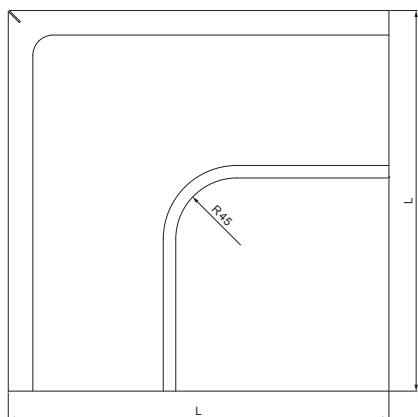

TECHNICKÝ LIST

ŽLABOVÝ ROH VONKAJŠÍ

P-PRA

MZ Pozink lakovaný – Machovo zelená – RAL 6005

Rozmery [mm]						
Menovitá veľkosť	A±1	B±1	C min.	ØD±1	ØD1+2/0	L±1
200	5	5	8	16	80	255
250	7	5	10	18	105	280
280	7	6	11	18	127	300
333	9	6	11	20	153	300
400	9	6	11	22	192	345

INDEX	ZMENA	DATUM	PODPIS	KJG QUALITY®	Scan code for 3D model	
ZN. MAT.						
ROZM.-POLOT						
POM. ZAR.					STN	TR.Č.
VYPR. Ing. Kluska M.					POZN.	Č.POZÍCIE
PRESK.						
TECHNOL.	TECHNOL.				STARÝ V.	Č.V.
NÁZOV	Žlabový roh vonkajší				Počet listov	P-PRA
						List