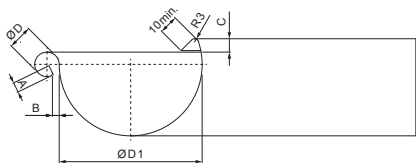

TECHNICKÝ LIST

ŽLABOVÝ ROH VONKAJŠÍ

P-PRA

Pozink lakovaný – Tmavo modrá – RAL 5010

Rozmery [mm]						
Menovitá veľkosť	A±1	B±1	C min.	ØD±1	ØD1+2/0	L±1
200	5	5	8	16	80	255
250	7	5	10	18	105	280
280	7	6	11	18	127	300
333	9	6	11	20	153	300
400	9	6	11	22	192	345

INDEX	ZMENA	DATUM	PODPIS	KJG QUALITY®	Scan code for 3D model	
ZN. MAT.						
ROZM.-POLOT						
POM. ZAR.					STN	TR.Č.
VYPR. Ing. Kluska M.					POZN.	Č.POZÍCIE
PRESK.						
TECHNOL.	TECHNOL.				STARÝ V.	Č.V.
NÁZOV	Žlabový roh vonkajší				Počet listov	P-PRA
						List