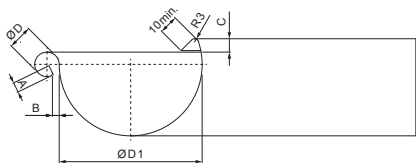

TECHNICKÝ LIST

ŽLABOVÝ ROH VONKAJŠÍ

P-PRA

TZ Pozink lakovaný – Trávovo zelená – RAL 6011

Rozmery [mm]						
Menovitá veľkosť	A±1	B±1	C min.	ØD±1	ØD1+2/0	L±1
200	5	5	8	16	80	255
250	7	5	10	18	105	280
280	7	6	11	18	127	300
333	9	6	11	20	153	300
400	9	6	11	22	192	345

INDEX	ZMENA	DATUM	PODPIS	KJG QUALITY®	Scan code for 3D model	
ZN. MAT.						
ROZM.-POLOT						
POM. ZAR.					STN	TR.Č.
VYPR. Ing. Kluska M.					POZN.	Č.POZÍCIE
PRESK.						
TECHNOL.	TECHNOL.				STARÝ V.	Č.V.
NÁZOV	Žlabový roh vonkajší				Počet listov	P-PRA
						List