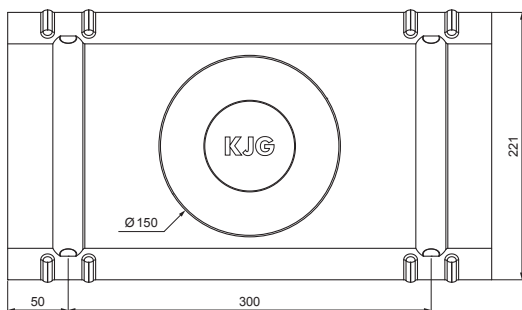

TECHNICKÝ LIST

HREBENÁČ VETRACÍ

UNI-HRVE

DETAIL:

1. hrebenáč vetrací
2. farmárska skrutka 4,8x20
3. strešná plechová krytina
4. strešná lata
5. kontralata
6. krokva
7. odkvapový plech
8. ochranný vetrací pás
9. fólia
10. strešný žľab
11. hák

RC Pozink lakovaný – Rally červená – RAL 3020

INDEX	ZMENA	DATE	PODPIS	  
ZN. MAT.				
ROZM.-POLOT		T.O.	HMOTNOSŤ kg	MER.
POM. ZAR.			STN	TR.Č.
VYPR.	Ing. Kluska M.		POZN.	Č.POZÍCIE
PRESK.				
TECHNOL.	TECHNOL.		STARÝ V.	Č.V.
NÁZOV	Hrebenáč vetrací		Počet listov	UNI-HRVE
				List 