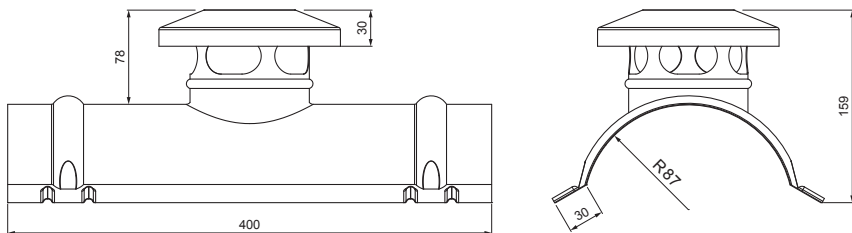

TECHNICKÝ LIST

HREBENÁČ VETRACÍ

UNI-HRVE

DETAIL:

1. hrebenáč vetrací
2. farmárska skrutka 4,8x20
3. strešná plechová krytina
4. strešná lata
5. kontralata
6. krokva
7. odkvapový plech
8. ochranný vetrací pás
9. fólia
10. strešný žľab
11. hák