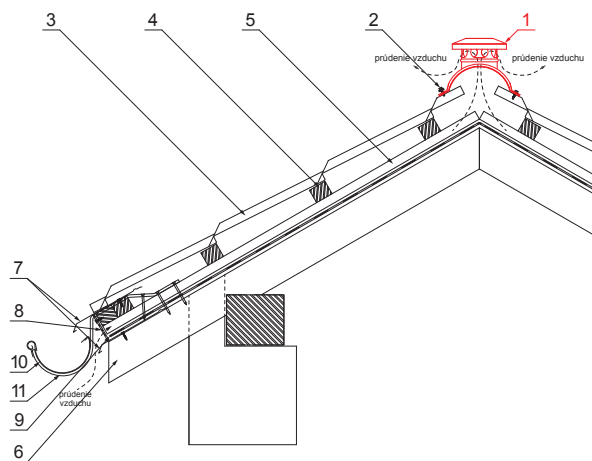

TECHNICKÝ LIST

HREBENÁČ VETRACÍ

UNI-HRVE

DETAIL:

1. hrebenáč vetrací
2. farmárska skrutka 4,8x20
3. strešná plechová krytina
4. strešná lata
5. kontralata
6. krokva
7. odkvapový plech
8. ochranný vetrací pás
9. fólia
10. strešný žľab
11. hák