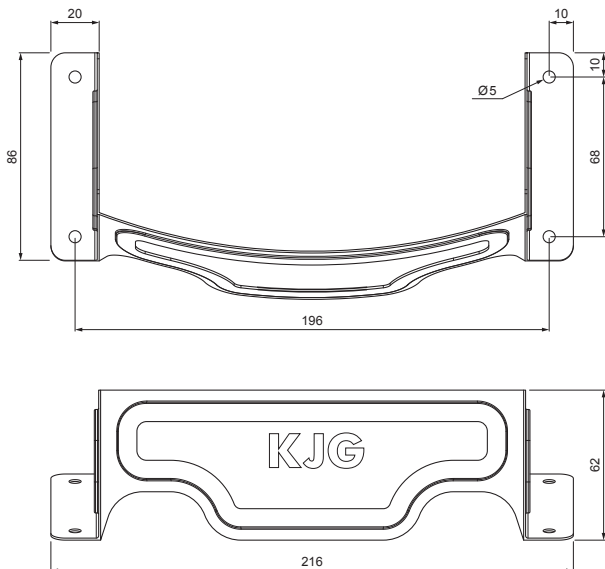

TECHNICKÝ LIST

ZACHYTÁVAČ SNEHU OBLÚKOVÝ

UNI-ZSO

DETAIL:

1. zachytávač snehu oblúkový
2. farmárska skrutka 4,8 x 35
3. farmárska skrutka 4,8 x 60
4. EPDM tesnenie 20x86x3
5. strešná plechová krytina
6. strešná lata
7. kontralata
8. krokva
9. odkvapový plech
10. ochranný vetrací pás
11. fólia
12. strešný žľab
13. hák

PS Pozink lakovaný – Prachovo šedá – RAL 7037

INDEX	ZMENA	DATE	PODPIS	  	
ZN. MAT.	ROZM.-POLOT	T.O.	HMOTNOSŤ kg		MER.
POM. ZAR.	VYPR.	Ing. Kluska M.	POZN.	TR.Č.	
PRESK.	TECHNOL.	TECHNOL.	STARÝ V.	Č.V.	
NÁZOV	Zachytávač snehu oblúkový			Počet listov	UNI-ZSO
				List	