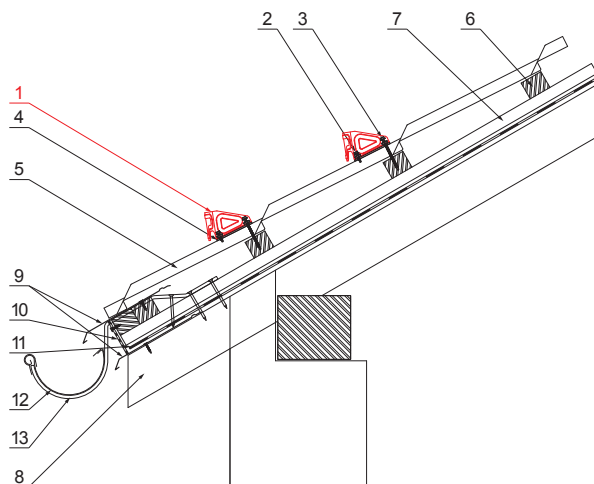

TECHNICKÝ LIST

ZACHYTÁVAČ SNEHU OBLÚKOVÝ

UNI-ZSO

DETAIL:

1. zachytávač snehu oblúkový
2. farmárska skrutka 4,8 x 35
3. farmárska skrutka 4,8 x 60
4. EPDM tesnenie 20x86x3
5. strešná plechová krytina
6. strešná lata
7. kontralata
8. krokva
9. odkvapový plech
10. ochranný vetrací pás
11. fólia
12. strešný žľab
13. hák