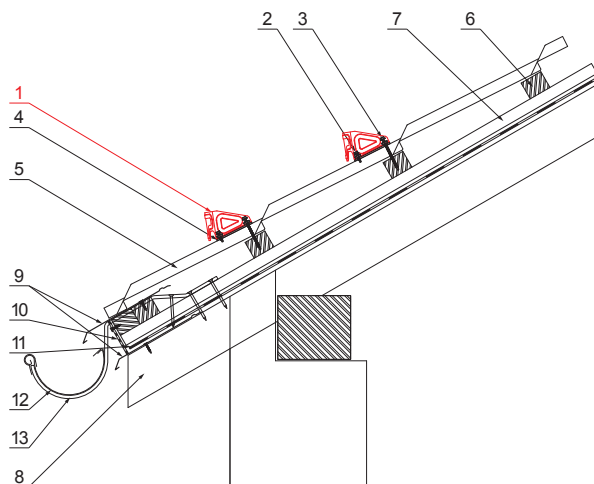

TECHNICKÝ LIST

ZACHYTÁVAČ SNEHU OBLÚKOVÝ

UNI-ZSO

DETAIL:

1. zachytávač snehu oblúkový
2. farmárska skrutka 4,8 x 35
3. farmárska skrutka 4,8 x 60
4. EPDM tesnenie 20x86x3
5. strešná plechová krytina
6. strešná lata
7. kontralata
8. krokva
9. odkvapový plech
10. ochranný vetrací pás
11. fólia
12. strešný žľab
13. hák

SK Pozink lakovaný – Slonová kosť – RAL 1015

INDEX	ZMENA	DATE	PODPIS	  
ZN. MAT.	ROZM.-POLOT	T.O.	HMOTNOSŤ kg	
POM. ZAR.	VYPR.	Ing. Kluska M.	POZN.	TR.Č.
PRESK.	TECHNOL.	TECHNOL.	STARÝ V.	Č.V.
NÁZOV			Počet listov	
Zachytávač snehu oblúkový			UNI-ZSO	
			List	