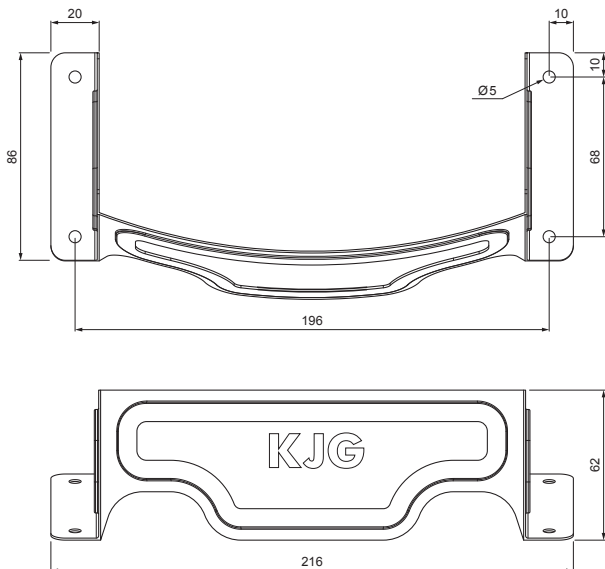

TECHNICKÝ LIST

ZACHYTÁVAČ SNEHU OBLÚKOVÝ

UNI-ZSO

DETAIL:

1. zachytávač snehu oblúkový
2. farmárska skrutka 4,8 x 35
3. farmárska skrutka 4,8 x 60
4. EPDM tesnenie 20x86x3
5. strešná plechová krytina
6. strešná lata
7. kontralata
8. krokva
9. odkvapový plech
10. ochranný vetrací pás
11. fólia
12. strešný žľab
13. hák

SK Pozink lakovaný – Slonová kosť – RAL 1015

INDEX	ZMENA	DATE	PODPIS	  
ZN. MAT.	ROZM.-POLOT	T.O.	HMOTNOSŤ kg	
POM. ZAR.	VYPR.	Ing. Kluska M.	POZN.	TR.Č.
PRESK.	TECHNOL.	TECHNOL.	STARÝ V.	Č.V.
NÁZOV			Počet listov	
Zachytávač snehu oblúkový			UNI-ZSO	
			List	