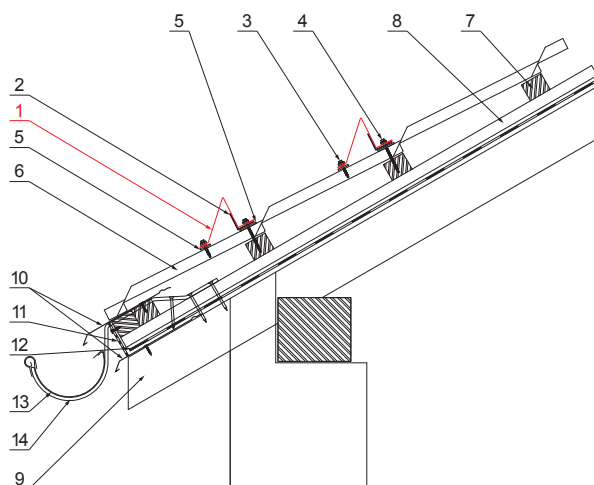

TECHNICKÝ LIST

ZACHYTÁVAČ SNEHU

UNI-ZS

MOT Pozink lakovaný – Tmavo modrá – RAL 5010

DETAIL:

1. zachytávač snehu
2. výstuž zachytávača snehu
3. farmárska skrutka 4,8 x 35
4. farmárska skrutka 4,8 x 60
5. EPDM tesnenie 25 x 40 x 3
6. strešná plechová krytina
7. strešná lata
8. kontralata
9. krokva
10. odkvapový plech
11. ochranný vetrací pás
12. fólia
13. strešný žlab
14. hák