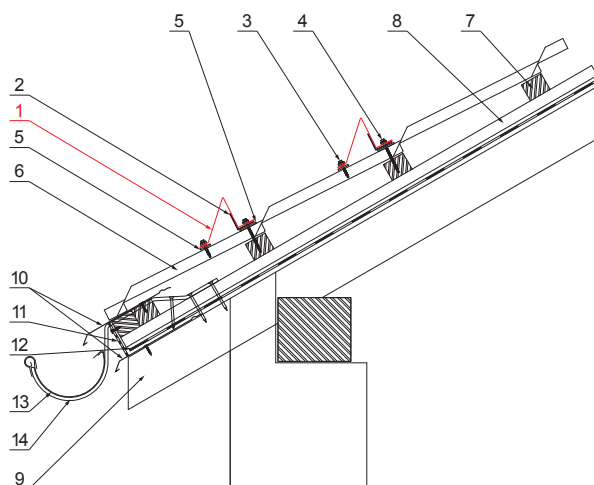

INDEX	ZMENA	DATE	PODPIS		
ZN. MAT.		T.O.		HMOTNOSŤ kg	MER.
ROZM.-POLOT					
POM. ZAR.				STN	TR.Č.
VYPR.	Ing. Kluska M.			POZN.	Č.POZÍCIE
PRESK.					
TECHNOL.	TECHNOL.			STARÝ V.	Č.V.
NÁZOV				UNI-ZS	
Zachytávač snehu				Počet listov	List

Vytvorené: 21.04.2026 16:57:18

Technické zmeny vyhradené