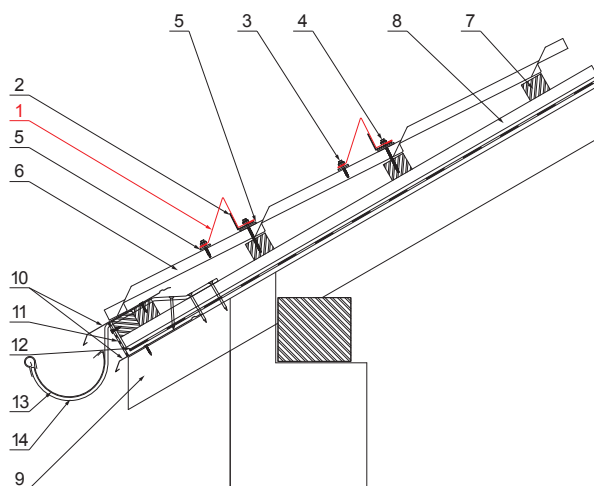

TECHNICKÝ LIST

ZACHYTÁVAČ SNEHU

UNI-ZS

DETAIL:

1. zachytávač snehu
2. výstuž zachytávača snehu
3. farmárska skrutka 4,8 x 35
4. farmárska skrutka 4,8 x 60
5. EPDM tesnenie 25 x 40 x 3
6. strešná plechová krytina
7. strešná lata
8. kontralata
9. krokva
10. odkvapový plech
11. ochranný vetrací pás
12. fólia
13. strešný žlab
14. hák