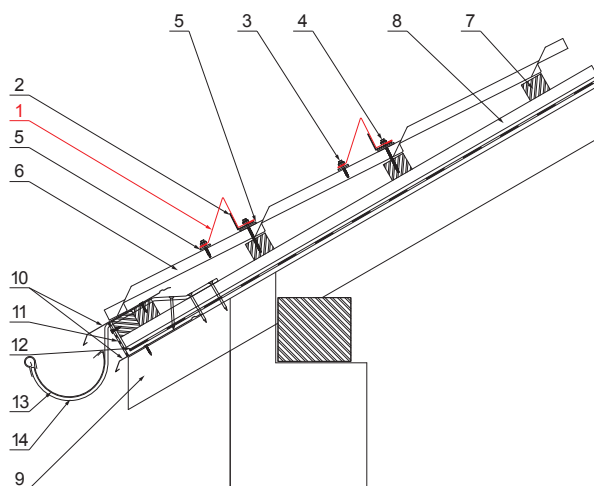

DETAIL:

1. zachytávač snehu
2. výstuž zachytávača snehu
3. farmárska skrutka 4,8 x 35
4. farmárska skrutka 4,8 x 60
5. EPDM tesnenie 25 x 40 x 3
6. strešná plechová krytina
7. strešná lata
8. kontralata
9. krokva
10. odkvapový plech
11. ochranný vetrací pás
12. fólia
13. strešný žlab
14. hák