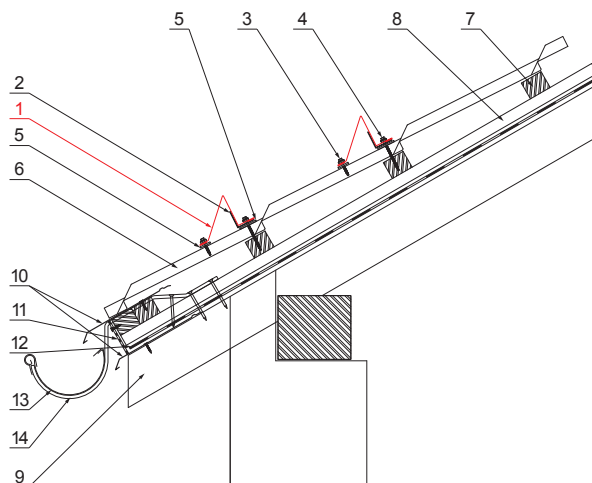

# UNI-ZS

PSM Pozink lakovaný MATT – Prachovo šedá MATT – RAL 7037

**DETAIL:**

1. zachytávač snehu
2. výstuž zachytávača snehu
3. farmárska skrutka 4,8 x 35
4. farmárska skrutka 4,8 x 60
5. EPDM tesnenie 25 x 40 x 3
6. strešná plechová krytina
7. strešná lata
8. kontralata
9. krokva
10. odkvapový plech
11. ochranný vetrací pás
12. fólia
13. strešný žlab
14. hák