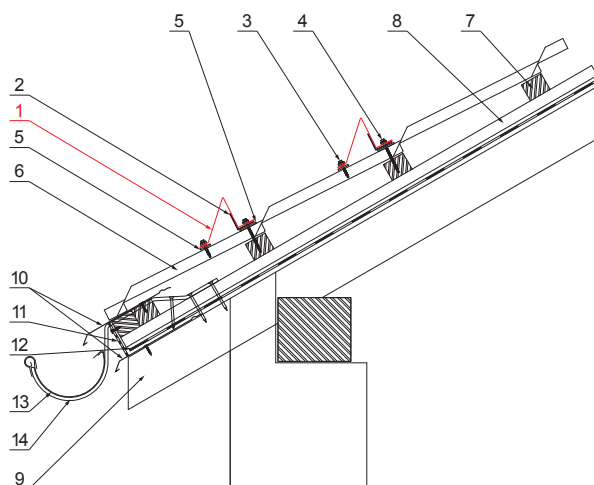

# UNI-ZS

TMMS Pozink lakovaný MATT STUCCO – Testa di Moro MATT STUCCO – RAL 8028

**DETAIL:**

1. zachytávač snehu
2. výstuž zachytávača snehu
3. farmárska skrutka 4,8 x 35
4. farmárska skrutka 4,8 x 60
5. EPDM tesnenie 25 x 40 x 3
6. strešná plechová krytina
7. strešná lata
8. kontralata
9. krokva
10. odkvapový plech
11. ochranný vetrací pás
12. fólia
13. strešný žlab
14. hák