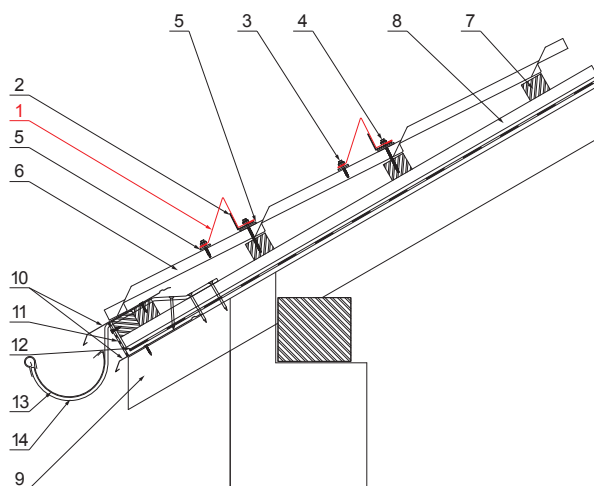

TECHNICKÝ LIST

ZACHYTÁVAČ SNEHU

UNI-ZS

DETAIL:

1. zachytávač snehu
2. výstuž zachytávača snehu
3. farmárska skrutka 4,8 x 35
4. farmárska skrutka 4,8 x 60
5. EPDM tesnenie 25 x 40 x 3
6. strešná plechová krytina
7. strešná lata
8. kontralata
9. krokva
10. odkvapový plech
11. ochranný vetrací pás
12. fólia
13. strešný žlab
14. hák

TMMS Pozink lakovaný MATT STUCCO – Testa di Moro MATT STUCCO – RAL 8028

INDEX	ZMENA	DATE	PODPIS			
ZN. MAT.			T.O.	HMOTNOSŤ kg	MER.	
ROZM.-POLOT						
POM. ZAR.			STN		TR.Č.	
VYPR.	Ing. Kluska M.		POZN.		Č.POZÍCIE	
PRESK.			STARÝ V.		Č.V.	
TECHNOL.			TECHNOL.			
NÁZOV			Zachytávač snehu			
			Počet listov		UNI-ZS	
					List 	