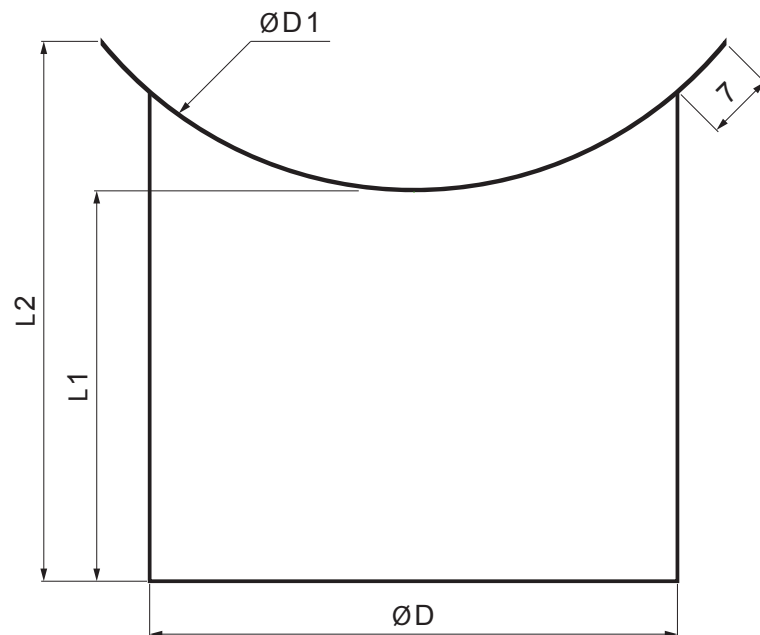

TECHNICKÝ LIST

STREŠNÉ ŽLABOVÉ HRDLO

M-MHRD

M Med' – Natur

Rozmery [mm]				
Menovitá veľkosť	Ø D	Ø D 1	L 1	L 2
80	80	105	80	105
100	100	153	80	153
120	120	153	80	153

INDEX	ZMENA	DATUM	PODPIS				
ZN. MAT.						T.O.	HMOTNOSŤ kg
ROZM.-POLOT						STN	TR.Č.
POM. ZAR.						POZN.	Č.POZÍCIE
VYPR.	Ing. Kluska M.					STARÝ V.	Č.V.
PRESK.							
TECHNOL.		TECHNOL.					
NÁZOV	Strešné žľabové hrdlo					Počet listov	M-MHRD
							List