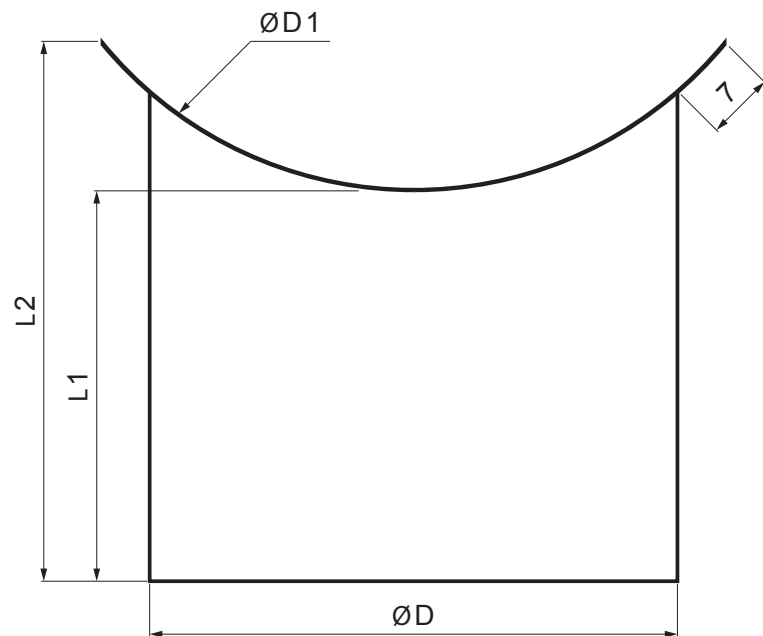

# STREŠNÉ ŽLABOVÉ HRDLO

## M-MHRD

**M** Med' – Natur

Rozmery [mm]				
Menovitá veľkosť	Ø D	Ø D 1	L 1	L 2
80	80	105	80	105
100	100	153	80	153
120	120	153	80	153

INDEX	ZMENA	DATUM	PODPIS		
ZN. MAT.		T.O.		HMOTNOSŤ kg	MER.
ROZM.-POLOT				STN	TR.Č.
POM. ZAR.				POZN.	Č.POZÍCIE
VYPR. Ing. Kluska M.				STARÝ V.	Č.V.
PRESK.					
TECHNOL.		TECHNOL.		STARÝ V.	Č.V.
NÁZOV				Počet listov	M-MHRD List
Strešné žľabové hrdlo					