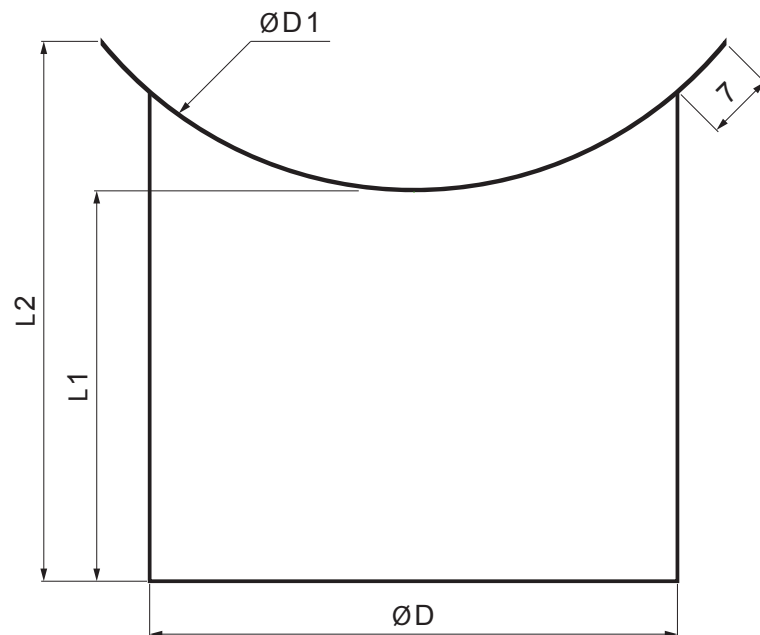

TECHNICKÝ LIST

STREŠNÉ ŽLABOVÉ HRDLO

M-MHRD

M Med' – Natur

Rozmery [mm]				
Menovitá veľkosť	Ø D	Ø D 1	L 1	L 2
80	80	105	80	105
100	100	153	80	153
120	120	153	80	153

INDEX	ZMENA	DATUM	PODPIS				
ZN. MAT.						T.O.	HMOTNOSŤ kg
ROZM.-POLOT							
POM. ZAR.					STN		TR.Č.
VYPR. Ing. Kluska M.					POZN.		Č.POZÍCIE
PRESK.							
TECHNOL.	TECHNOL.				STARÝ V.		Č.V.
NÁZOV	Strešné žlabové hrdlo				Počet listov	M-MHRD	List