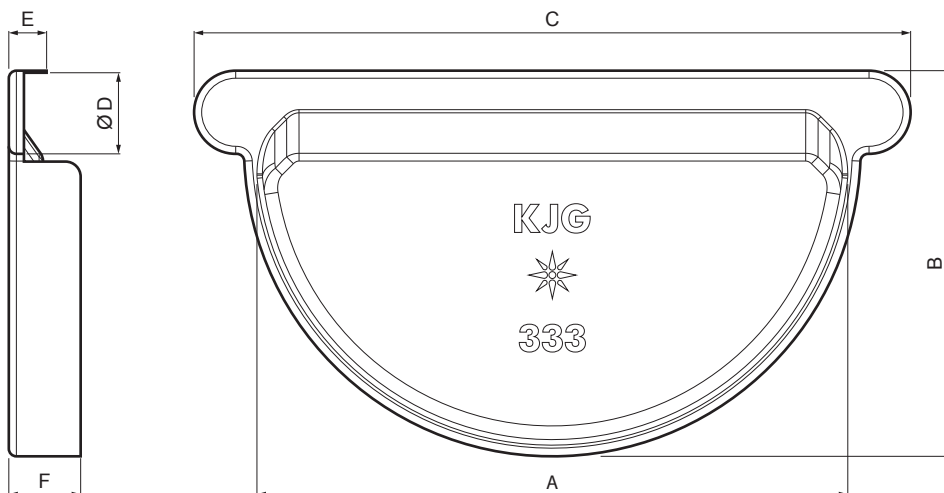

TECHNICKÝ LIST

ŽLABOVÉ ČELO S GUMOU

P-PCLG

SB Pozink lakovaný – Šedo biela – RAL 9002

INDEX	ZMENA	DATUM	PODPIS	KJG QUALITY®	Scan code for 3D model		
ZN. MAT.						T.O.	HMOTNOSŤ kg
ROZM.-POLOT							
POM. ZAR.					STN	TR.Č.	
VYPR.	Ing. Kluska M.				POZN.	Č.POZÍCIE	
PRESK.							
TECHNOL.	TECHNOL.				STARÝ V.	Č.V.	
NÁZOV	Žlabové čelo s gumou				Počet listov	P-PCLG	List

Vytvorené: 07.06.2026 08:41:45

Technické zmeny vyhradené

Rozmery [mm]						
Menovitá veľkosť	A	B	C	Ø D	E	F
250	105	73	145	18	12	18
280	127	85	170	18	11	18
333	153	102	190	20	10	18,5