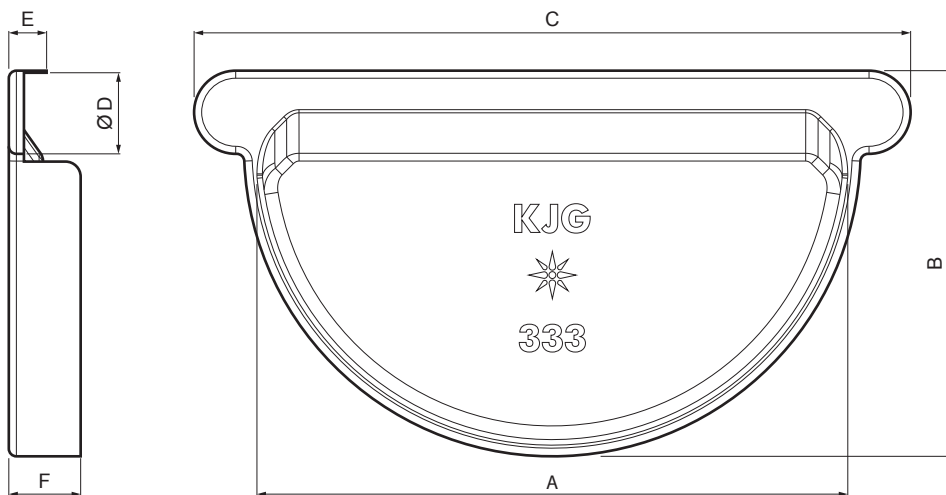

TECHNICKÝ LIST

ŽLABOVÉ ČELO S GUMOU

P-PCLG

SB Pozink lakovaný – Šedo biela – RAL 9002

INDEX	ZMENA	DATUM	PODPIS				
ZN. MAT.							T.O.
ROZM.-POLOT							
POM. ZAR.					STN		TR.Č.
VYPR.	Ing. Kluska M.				POZN.		Č.POZÍCIE
PRESK.							
TECHNOL.		TECHNOL.			STARÝ V.		Č.V.
NÁZOV	Žlabové čelo s gumou				Počet listov	P-PCLG	List 

Vytvorené: 21.04.2026 00:35:02

Technické zmeny vyhradené

Rozmery [mm]						
Menovitá veľkosť	A	B	C	Ø D	E	F
250	105	73	145	18	12	18
280	127	85	170	18	11	18
333	153	102	190	20	10	18,5