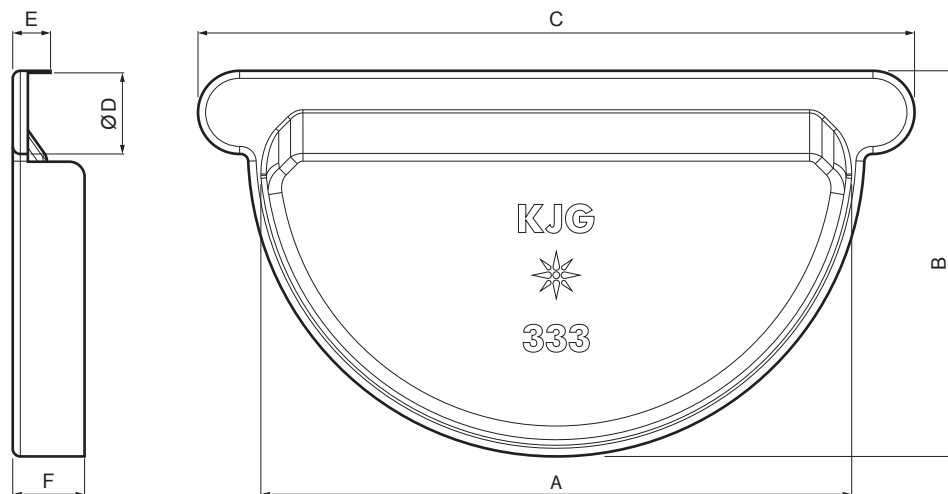

TECHNICKÝ LIST

ŽLABOVÉ ČELO S GUMOU

P-PCLG

PS Pozink lakovaný – Prachovo šedá – RAL 7037

INDEX	ZMENA	DATUM	PODPIS	KJG QUALITY®	Scan code for 3D model 
ZN. MAT.	T.O.		HMOTNOSŤ kg		
ROZM.-POLOT	POM. ZAR.		STN.	TR.Č.	
VYPR. Ing. Kluska M.	POZN.		Č.POZÍCIE		
PRESK.	TECHNOL.		STARÝ V.	Č.V.	
NÁZOV	Žlabové čelo s gumou		Počet listov	P-PCLG	List 

Vytvorené: 21.04.2026 15:30:41

Technické zmeny vyhradené

Rozmery [mm]						
Menovitá veľkosť	A	B	C	Ø D	E	F
250	105	73	145	18	12	18
280	127	85	170	18	11	18
333	153	102	190	20	10	18,5