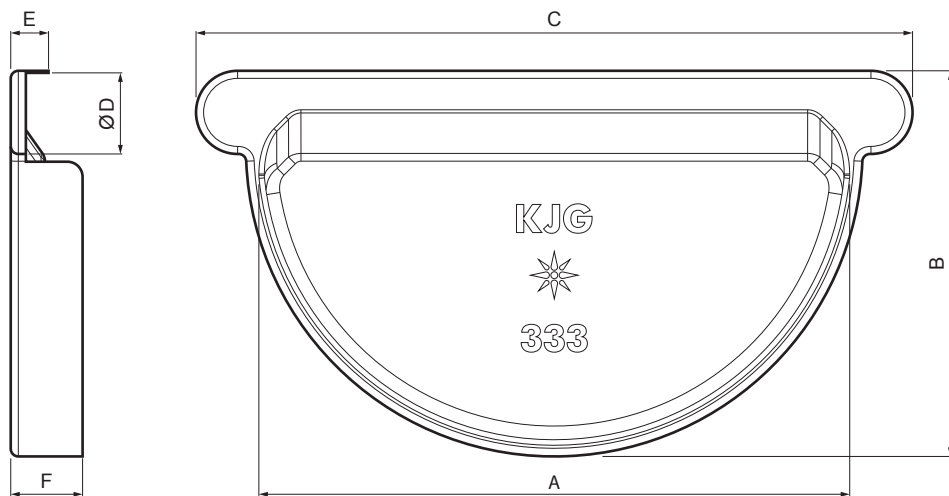

## P-PCLG

**BHT** Pozink lakovaný – Bielo hliníková tmavá P.20 – RAL 9007

Rozmery [mm]						
Menovitá veľkosť	A	B	C	Ø D	E	F
250	105	73	145	18	12	18
280	127	85	170	18	11	18
333	153	102	190	20	10	18,5

INDEX	ZMENA	DATUM	PODPIS	  		
ZN. MAT.					T.O.	HMOTNOSŤ kg
ROZM.-POLOT					STN	TR.Č.
POM. ZAR.					POZN.	Č.POZÍCIE
VYPR.	Ing. Kluska M.				STARÝ V.	Č.V.
PRESK.						
TECHNOL.		TECHNOL.				
NÁZOV	Žlabové čelo s gumou				Počet listov	P-PCLG
						List 