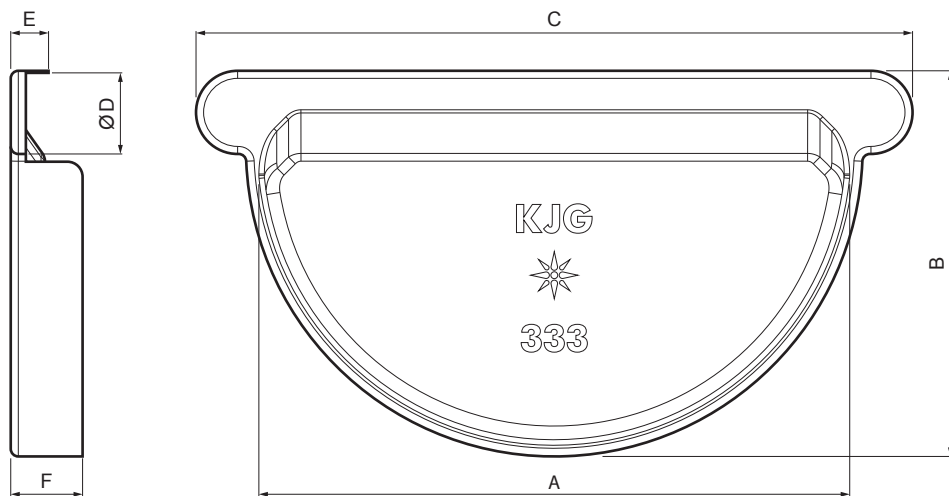

TECHNICKÝ LIST

ŽLABOVÉ ČELO S GUMOU

P-PCLG

MZ Pozink lakovaný – Machovo zelená – RAL 6005

Rozměry [mm]						
Menovitá velikost	A	B	C	Ø D	E	F
250	105	73	145	18	12	18
280	127	85	170	18	11	18
333	153	102	190	20	10	18,5

INDEX	ZMENA	DATUM	PODPIS	KJG QUALITY®	Scan code for 3D model
ZN. MAT.	T.O.		HMOTNOST kg		
ROZM.-POLOT	POM. ZAR.		STN.	TR.Č.	
VYPR. Ing. Kluska M.	POZN.		Č.POZÍCIE		
PRESK.	TECHNOL.		STARÝ V.	Č.V.	
NÁZOV	Žlabové čelo s gumou		Počet listov	P-PCLG	List