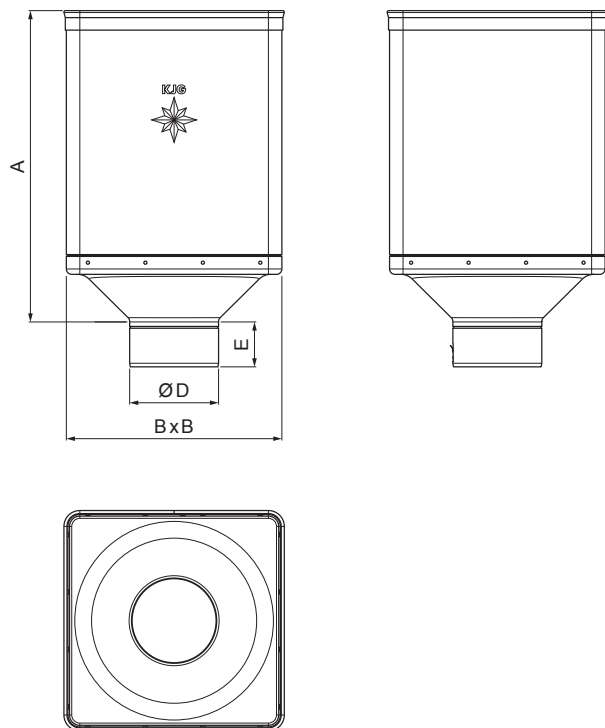

## M-MKLZ DE

**M** Med' – Natur

Rozmery [mm]				
Menovitá veľkosť	A	B	D	E
80	340	240	79	44
100	336	240	99	50
120	333	240	119	60

INDEX	ZMENA	DATUM	PODPIS	  	
ZN. MAT.					
ROZM.–POLOT			T.O.	HMOTNOSŤ kg	MER.
POM. ZAR.				STN	TR.Č.
VYPR.	Ing. Kluska M.			POZN.	Č.POZÍCIE
PRESK.					
TECHNOL.	TECHNOL.			STARÝ V.	Č.V.
NÁZOV	Kotlík zberný DESIGN			Počet listov	M-MKLZ DE
					List 