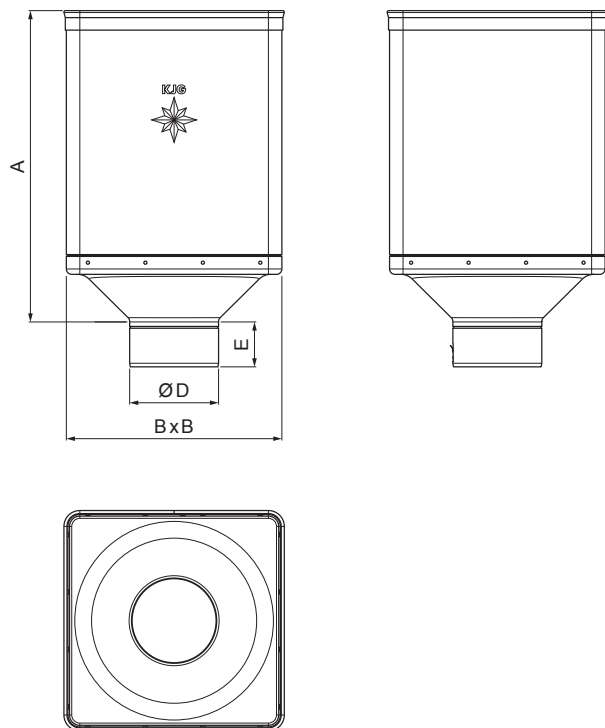

TECHNICKÝ LIST

KOTLÍK ZBERNÝ DESIGN

M-MKLZ DE

M Med' – Natur

Rozmery [mm]				
Menovitá veľkosť	A	B	D	E
80	340	240	79	44
100	336	240	99	50
120	333	240	119	60

INDEX	ZMENA	DATUM	PODPIS		
ZN. MAT.					
ROZM.–POLOT			T.O.	HMOTNOSŤ kg	MER.
POM. ZAR.				STN	TR.Č.
VYPR.	Ing. Kluska M.			POZN.	Č.POZÍCIE
PRESK.					
TECHNOL.	TECHNOL.			STARÝ V.	Č.V.
NÁZOV	Kotlík zberný DESIGN			Počet listov	M-MKLZ DE
					List

Vytvorené: 21.04.2026 09:46:33

Technické zmeny vyhradené