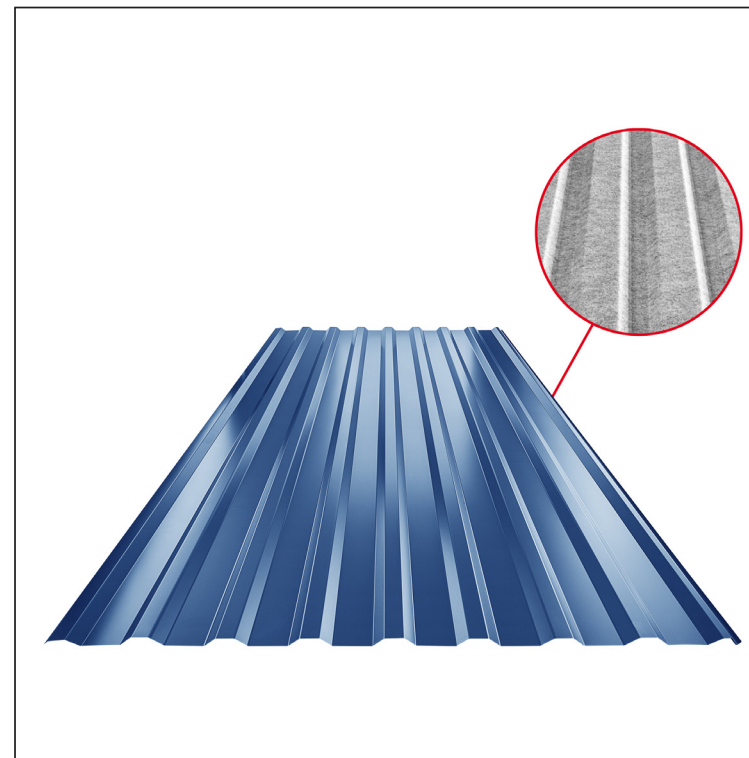

# TRAPÉZ STREŠNÝ TR 18A SQ (sound – aqua)

# TR-18A SQ

SQ = ANTIKONDENZAČNÝ A PROTIHLUKOVÝ FILC hr. 3–4 mm  
 info: SQ (sound-zvuk, aqua-voda)

**MOT** Pozink lakovaný – Tmavo modrá – RAL 5010

Technické parametre [v mm]	
Krycia šírka	1100,0
Celková šírka	1138,0
Výška profilu	18,0
Hrúbka plechu	0,55
Dĺžka krytiny	max. 8000,0

INDEX	ZMENA	DATE	PODPIS	<b>KJG</b> QUALITY®	<b>TR18</b>	Scan code for 3D model	
ZN. MAT.			T.O.	HMOTNOSŤ kg		MER.	
ROZM.-POLOT				STN		TR.Č.	
VYPR.	Ing. Kluska M.			POZN.		Č.POZÍCIE	
PRESK.				STARÝ V.		Č.V.	
TECHNOL.		TECHNOL.		NÁZOV		TR-18A SQ	
Trapéz strešný TR 18A SQ (sound – aqua)				Počet listov	List		