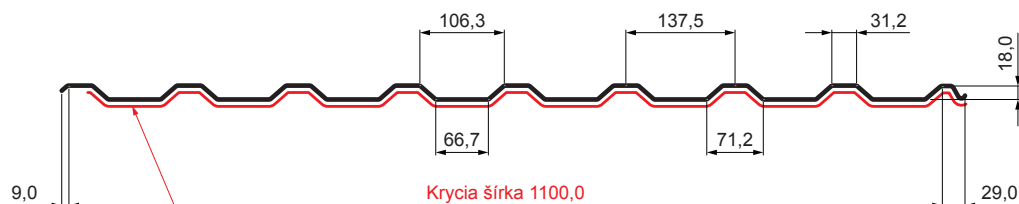

# TRAPÉZ STREŠNÝ TR 18A SQ (sound – aqua)

# TR-18A SQ

SQ = ANTIKONDENZAČNÝ A PROTIHLUKOVÝ FILC hr. 3–4 mm  
 info: SQ (sound-zvuk, aqua-voda)

**MOT** Pozink lakovaný – Tmavo modrá – RAL 5010

Technické parametre [v mm]	
Krycia šírka	1100,0
Celková šírka	1138,0
Výška profilu	18,0
Hrúbka plechu	0,55
Dĺžka krytiny	max. 8000,0

INDEX	ZMENA	DATE	PODPIS	<b>KJG</b> QUALITY®	<b>TR18</b>	Scan code for 3D model	
ZN. MAT.			T.O.	HMOTNOSŤ kg		MER.	
ROZM.-POLOT				STN		TR.Č.	
VYPR.	Ing. Kluska M.			POZN.		Č.POZÍCIE	
PRESK.				STARÝ V.		Č.V.	
TECHNOL.		TECHNOL.		NÁZOV		TR-18A SQ	
Trapéz strešný TR 18A SQ (sound – aqua)				Počet listov	List		