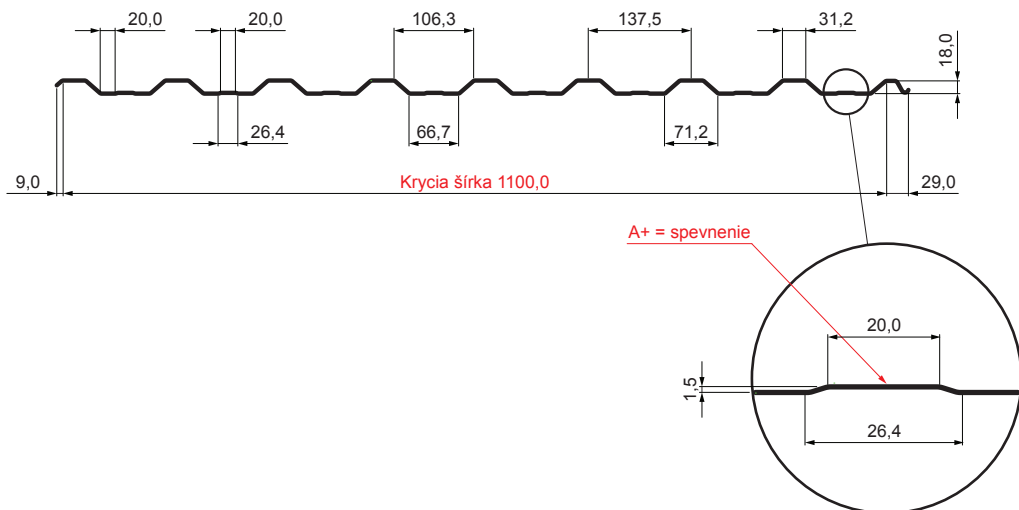

# TRAPÉZ STREŠNÝ S PRELISOM TR 18A+

# TR-18A+

**RC** Pozink lakovaný – Rally červená – RAL 3020

Technické parametre [v mm]	
Krycia šírka	1100,0
Celková šírka	1138,0
Výška profilu	18,0
Hrúbka plechu	0,55
Dĺžka krytiny	max. 8000,0

INDEX	ZMENA	DATE	PODPIS	KJG QUALITY®	TR18	Scan code for 3D model	QR
ZN. MAT.							
ROZM.-POLOT							
POM. ZAR.					STN	TR.Č.	
VYPR.	Ing. Kluska M.				POZN.	Č.POZÍCIE	
PRESK.							
TECHNOL.	TECHNOL.				STARÝ V.	Č.V.	
NÁZOV	Trapéz strešný s prelisom TR 18A+				Počet listov	TR-18A+	List