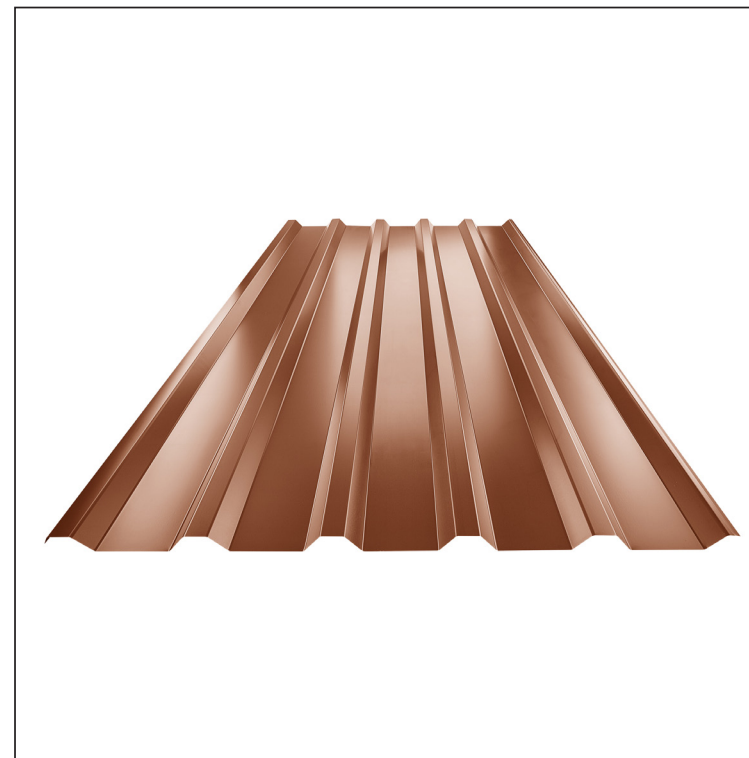

TECHNICKÝ LIST

TRAPÉZ STREŠNÝ TR 35A

TR-35A

MH Pozink lakovaný – Medeno hnedá – RAL 8004

Technické parametre [v mm]	
Krycia šírka	1060,0
Celková šírka	1085,0
Výška profilu	34,5
Hrúbka plechu	0,50 / 0,55
Dĺžka krytiny	max. 8000,0

INDEX	ZMENA	DATE	PODPIS	KJG QUALITY®	TR35	Scan code for 3D model	
ZN. MAT.							
ROZM.-POLOT					STN	TR.Č.	
POM. ZAR.					POZN.	Č.POZÍCIE	
VYPR.	Ing. Kluska M.				STARÝ V.	Č.V.	
PRESK.							
TECHNOL.	TECHNOL.						
NÁZOV	Trapéz strešný TR 35A			Počet listov	TR-35A	List	