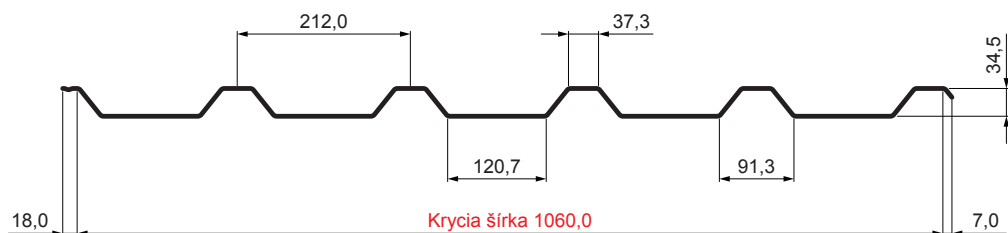

TECHNICKÝ LIST

TRAPÉZ STREŠNÝ TR 35A

TR-35A

MH Pozink lakovaný – Medeno hnedá – RAL 8004

Technické parametre [v mm]	
Krycia šírka	1060,0
Celková šírka	1085,0
Výška profilu	34,5
Hrúbka plechu	0,50 / 0,55
Dĺžka krytiny	max. 8000,0

INDEX	ZMENA	DATE	PODPIS	KJG QUALITY®	TR35	Scan code for 3D model	
ZN. MAT.							
ROZM.-POLOT					STN	TR.Č.	
POM. ZAR.					POZN.	Č.POZÍCIE	
VYPR.	Ing. Kluska M.				STARÝ V.	Č.V.	
PRESK.							
TECHNOL.	TECHNOL.						
NÁZOV	Trapéz strešný TR 35A			Počet listov	TR-35A	List	