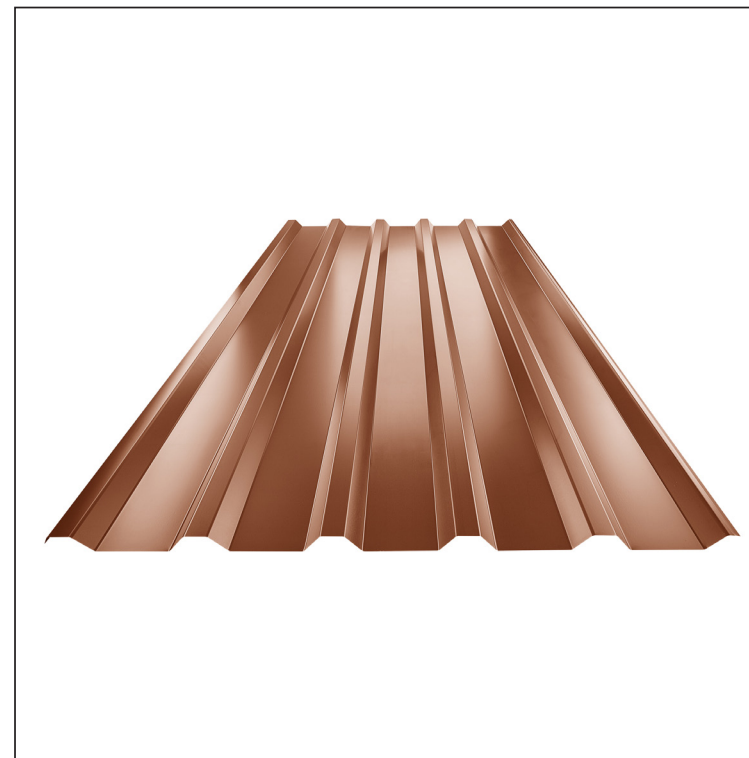

TECHNICKÝ LIST

TRAPÉZ STREŠNÝ TR 35A

TR-35A

MH Pozink lakovaný – Medeno hnedá – RAL 8004

Technické parametre [v mm]	
Krycia šírka	1060,0
Celková šírka	1085,0
Výška profilu	34,5
Hrúbka plechu	0,50 / 0,55
Dĺžka krytiny	max. 8000,0