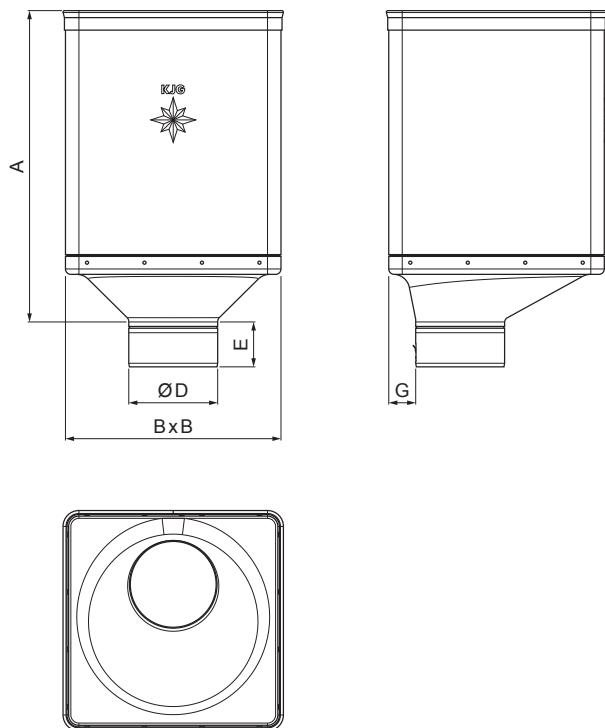

TECHNICKÝ LIST

KOTLÍK ZBERNÝ DESIGN EXZENTRICKÝ

M-MKLZ DX

M Med' – Natur

Rozmery [mm]					
Menovitá veľkosť	A	B	D	E	G
80	340	240	79	44	30
100	336	240	99	50	30
120	333	240	119	60	30

INDEX	ZMENA	DATUM	PODPIS	 	
ZN. MAT.					
ROZM.-POLOT			T.O.	HMOTNOSŤ kg	MER.
POM. ZAR.				STN	TR.Č.
VYPR. Ing. Kluska M.				POZN.	Č.POZÍCIE
PRESK.					
TECHNOL.	TECHNOL.			STARÝ V.	Č.V.
NÁZOV	Kotlík zberný DESIGN EXZENTRICKÝ			Počet listov	M-MKLZ DX List 