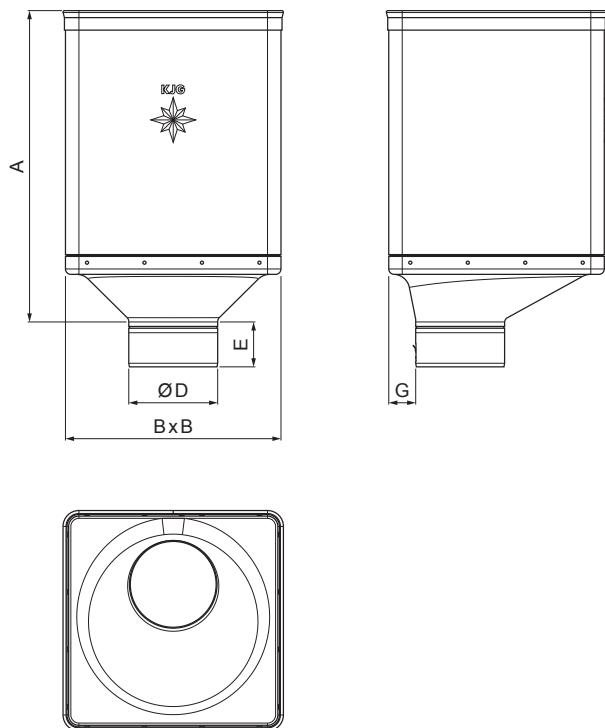

TECHNICKÝ LIST

KOTLÍK ZBERNÝ DESIGN EXZENTRICKÝ

M-MKLZ DX

M Med' – Natur

Rozmery [mm]					
Menovitá veľkosť	A	B	D	E	G
80	340	240	79	44	30
100	336	240	99	50	30
120	333	240	119	60	30

INDEX	ZMENA	DATUM	PODPIS	  	
ZN. MAT.					
ROZM.-POLOT		T.O.		HMOTNOSŤ kg	MER.
POM. ZAR.				STN	TR.Č.
VYPR. Ing. Kluska M.				POZN.	Č.POZÍCIE
PRESK.					
TECHNOL.	TECHNOL.			STARÝ V.	Č.V.
NÁZOV	Kotlík zberný DESIGN EXZENTRICKÝ			Počet listov	M-MKLZ DX
					List 