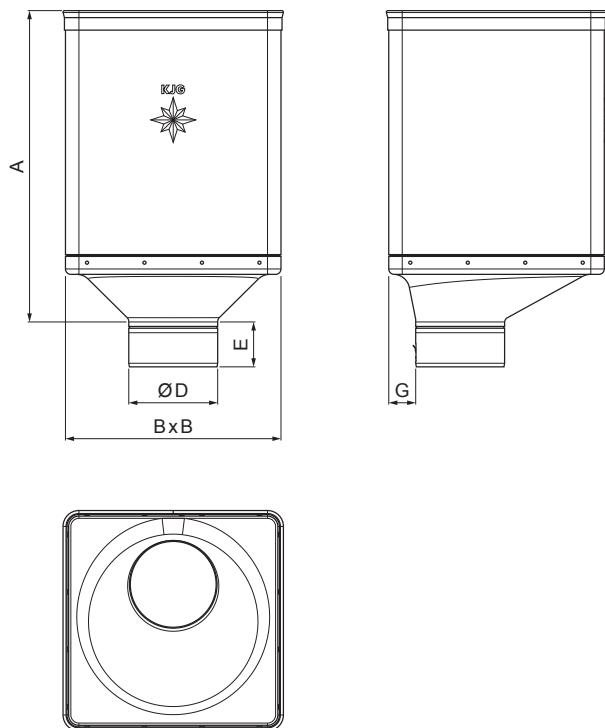

TECHNICKÝ LIST

KOTLÍK ZBERNÝ DESIGN EXZENTRICKÝ

M-MKLZ DX

M Med' – Natur

Rozmery [mm]					
Menovitá veľkosť	A	B	D	E	G
80	340	240	79	44	30
100	336	240	99	50	30
120	333	240	119	60	30

INDEX	ZMENA	DATUM	PODPIS	  		
ZN. MAT.					T.O.	HMOTNOSŤ kg
ROZM.-POLOT					STN	TR.Č.
POM. ZAR.					POZN.	Č.POZÍCIE
VYPR. Ing. Kluska M.					STARÝ V.	Č.V.
PRESK.						
TECHNOL.	TECHNOL.					
NÁZOV	Kotlík zberný DESIGN EXZENTRICKÝ			Počet listov	M-MKLZ DX	List 