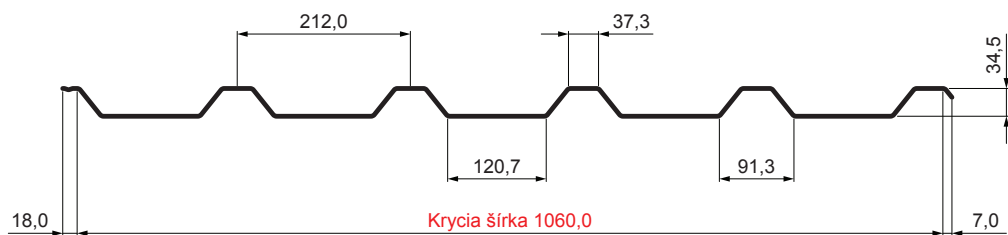

# TR-35A

**TZ** Pozink lakovaný – Trávovo zelená – RAL 6011

Technické parametre [v mm]	
Krycia šírka	1060,0
Celková šírka	1085,0
Výška profilu	34,5
Hrúbka plechu	0,55
Dĺžka krytiny	max. 8000,0

INDEX	ZMENA	DATE	PODPIS			
ZN. MAT.	ROZM.-POLOT	T.O.	HMOTNOSŤ kg			
POM. ZAR.	VYPR.	Ing. Kluska M.	POZN.	STN	TR.Č.	Č.POZÍCIE
PRESK.	TECHNOL.	TECHNOL.	STARÝ V.	Č.V.		
NÁZOV	Trapéz strešný TR 35A			Počet listov	TR-35A	List