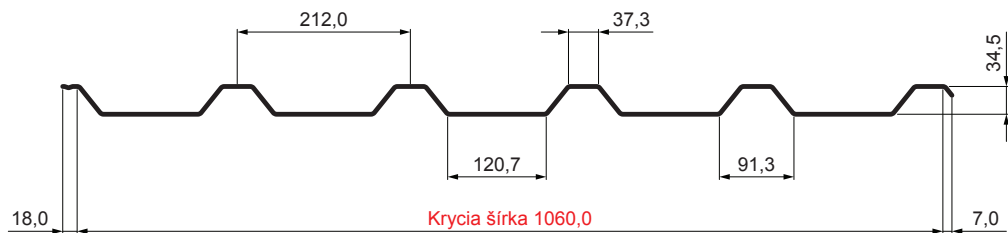

TECHNICKÝ LIST

TRAPÉZ STREŠNÝ TR 35A

TR-35A

RC Pozink lakovaný – Rally červená – RAL 3020

Technické parametre [v mm]	
Krycia šírka	1060,0
Celková šírka	1085,0
Výška profilu	34,5
Hrúbka plechu	0,55
Dĺžka krytiny	max. 8000,0

INDEX	ZMENA	DATE	PODPIS			
ZN. MAT.		T.O.		HMOTNOSŤ kg		MER.
ROZM.-POLOT				STN		TR.Č.
VYPR. Ing. Kluska M.				POZN.		Č.POZÍCIE
PRESK.				STARÝ V.		Č.V.
TECHNOL.		TECHNOL.		STARÝ V.		Č.V.
NÁZOV				Počet listov		TR-35A
Trapéz strešný TR 35A						List