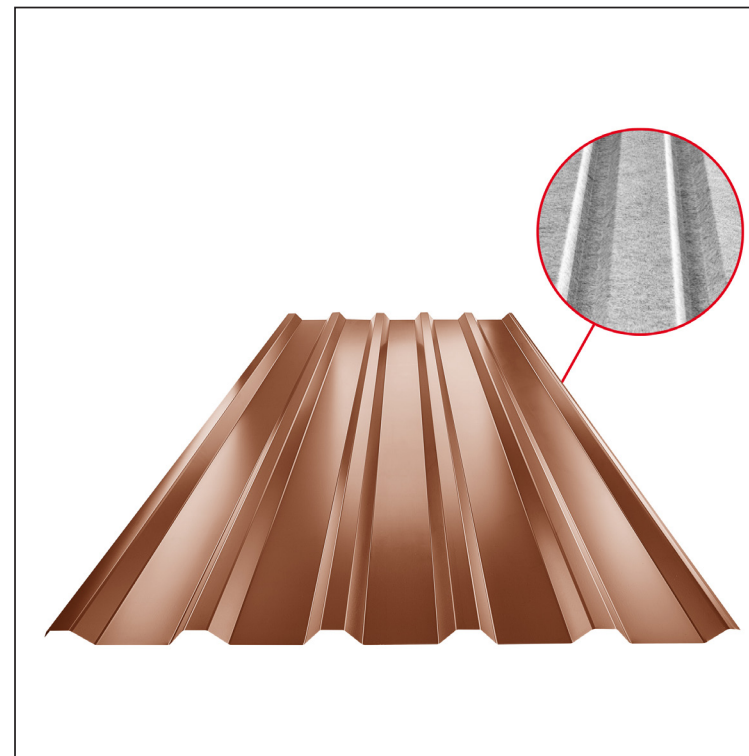

MH Pozink lakovaný – Medeno hnedá – RAL 8004

Technické parametre [v mm]	
Krycia šírka	1060,0
Celková šírka	1085,0
Výška profilu	34,5
Hrúbka plechu	0,50 / 0,55
Dĺžka krytiny	max. 8000,0

INDEX	ZMENA	DATUM	PODPIS	KJG QUALITY®	TR35	Scan code for 3D model	
ZN. MAT.			T.O.	HMOTNOSŤ kg		MER.	
ROZM.-POLOT				STN		TR.Č.	
VYPR. Ing. Kluska M.				POZN.		Č.POZÍCIE	
PRESK.				STARÝ V.		Č.V.	
TECHNOL.		TECHNOL.		NÁZOV		Číslo listu	
Trapéz strešný TR 35A SQ (sound – aqua)				Počet listov		TR-35A SQ	

Vytvorené: 06.06.2026 07:19:40

Technické zmeny vyhradené