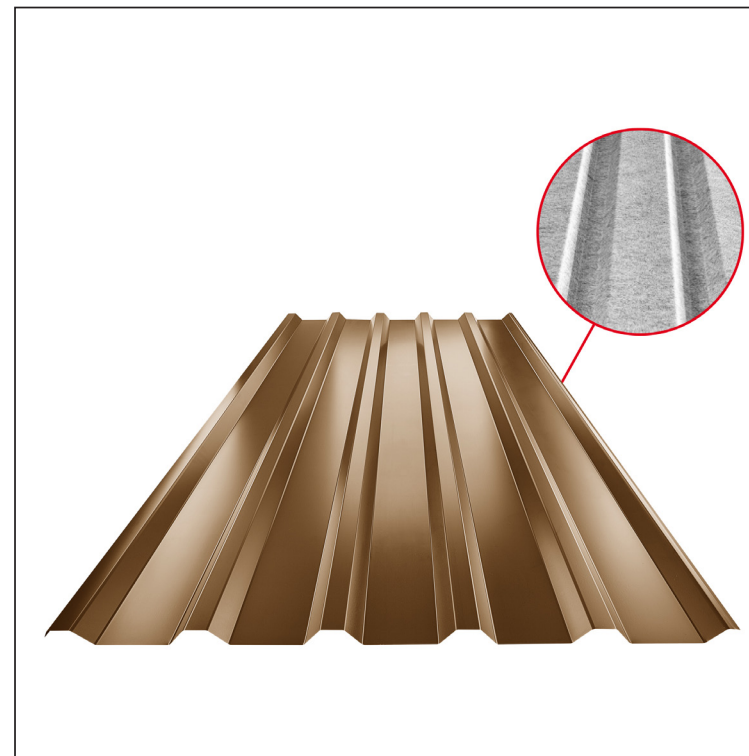

TECHNICKÝ LIST

TRAPÉZ STREŠNÝ TR 35A SQ (sound – aqua)

TR-35A SQ

SQ = ANTIKONDENZAČNÝ A PROTIHLUKOVÝ FILC hr.3-4mm
 info: SQ (sound-zvuk, aqua-voda)

MM Pozink lakovaný – Metalická medená – RAL extra

Technické parametre [v mm]	
Krycia šírka	1060,0
Celková šírka	1085,0
Výška profilu	34,5
Hrúbka plechu	0,55
Dĺžka krytiny	max. 8000,0

INDEX	ZMENA	DATE	PODPIS	KJG QUALITY®	TR35	Scan code for 3D model	
ZN. MAT.			T.O.	HMOTNOSŤ kg		MER.	
ROZM.-POLOT				STN		TR.Č.	
VYPR. Ing. Kluska M.				POZN.		Č.POZÍCIE	
PRESK.				STARÝ V.		Č.V.	
TECHNOL.		TECHNOL.		STARÝ V.		Č.V.	
NÁZOV Trapéz strešný TR 35A SQ (sound – aqua)				Počet listov		TR-35A SQ List	