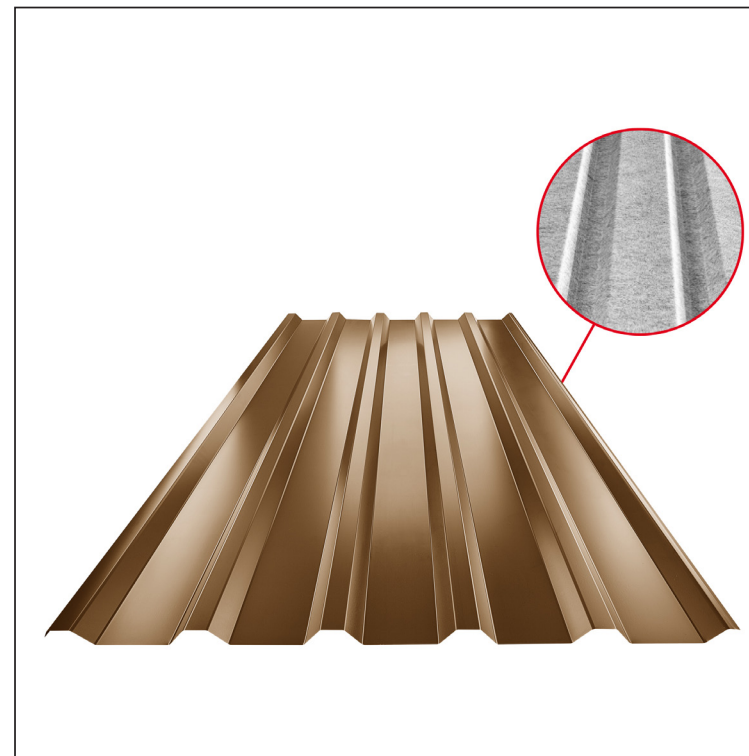

TECHNICKÝ LIST

TRAPÉZ STREŠNÝ TR 35A SQ (sound – aqua)

TR-35A SQ

SQ = ANTIKONDENZAČNÝ A PROTIHLUKOVÝ FILC hr.3-4mm
 info: SQ (sound-zvuk, aqua-voda)

MM Pozink lakovaný – Metalická medená – RAL extra

Technické parametre [v mm]	
Krycia šírka	1060,0
Celková šírka	1085,0
Výška profilu	34,5
Hrúbka plechu	0,55
Dĺžka krytiny	max. 8000,0

INDEX	ZMENA	DATE	PODPIS	KJG QUALITY®	TR35	Scan code for 3D model	
ZN. MAT.			T.O.	HMOTNOSŤ kg		MER.	
ROZM.-POLOT				STN		TR.Č.	
VYPR. Ing. Kluska M.				POZN.		Č.POZÍCIE	
PRESK.					STARÝ V.		Č.V.
TECHNOL.		TECHNOL.		STARÝ V.		Č.V.	
NÁZOV Trapéz strešný TR 35A SQ (sound – aqua)				Počet listov		TR-35A SQ List	