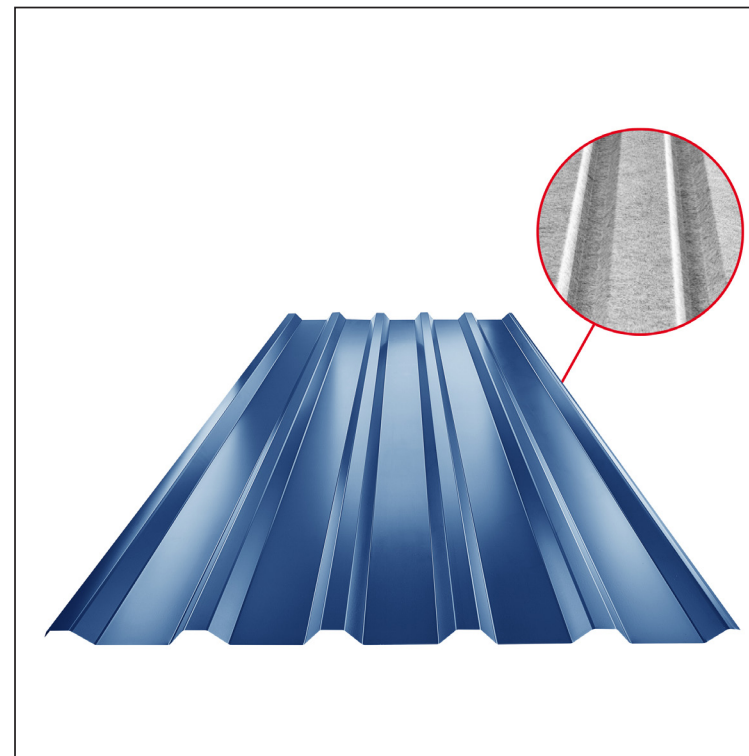

TECHNICKÝ LIST

TRAPÉZ STREŠNÝ TR 35A SQ (sound – aqua)

TR-35A SQ

SQ = ANTIKONDENZAČNÝ A PROTIHLUKOVÝ FILC hr.3-4mm
 info: SQ (sound-zvuk, aqua-voda)

MOT Pozink lakovaný – Tmavo modrá – RAL 5010

Technické parametre [v mm]	
Krycia šírka	1060,0
Celková šírka	1085,0
Výška profilu	34,5
Hrúbka plechu	0,55
Dĺžka krytiny	max. 8000,0

INDEX	ZMENA	DATE	PODPIS	KJG QUALITY®	TR35	Scan code for 3D model	QR
ZN. MAT.		T.O.		HMOTNOSŤ kg		MER.	
ROZM.-POLOT				STN		TR.Č.	
VYPR. Ing. Kluska M.				POZN.		Č.POZÍCIE	
PRESK.				STARÝ V.		Č.V.	
TECHNOL.		TECHNOL.		STARÝ V.		Č.V.	
NÁZOV Trapéz strešný TR 35A SQ (sound – aqua)				Počet listov		TR-35A SQ List	