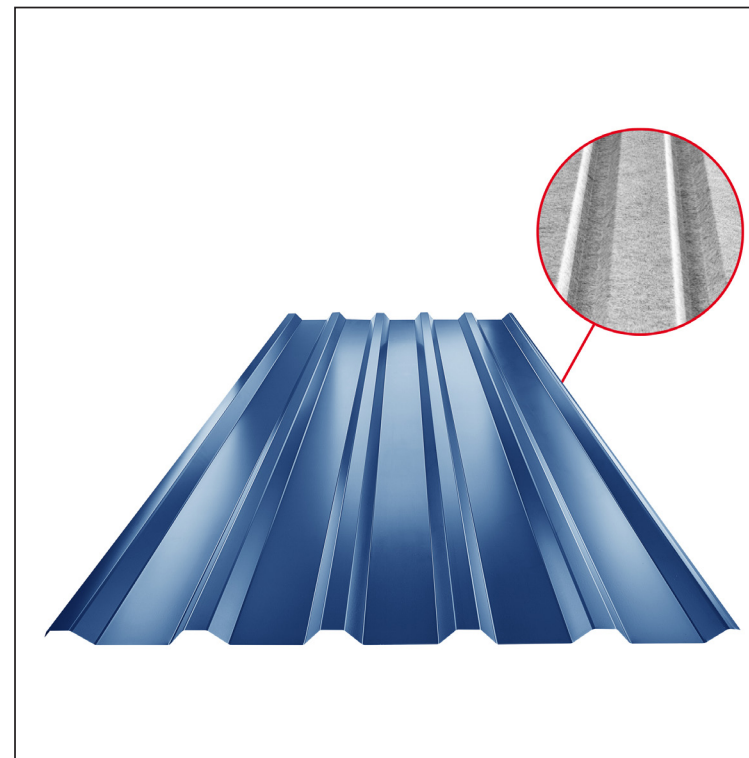

TECHNICKÝ LIST

TRAPÉZ STREŠNÝ TR 35A SQ (sound – aqua)

TR-35A SQ

SQ = ANTIKONDENZAČNÝ A PROTIHLUKOVÝ FILC hr.3-4mm
 info: SQ (sound-zvuk, aqua-voda)

MOT Pozink lakovaný – Tmavo modrá – RAL 5010

Technické parametre [v mm]	
Krycia šírka	1060,0
Celková šírka	1085,0
Výška profilu	34,5
Hrúbka plechu	0,55
Dĺžka krytiny	max. 8000,0

INDEX	ZMENA	DATE	PODPIS	KJG QUALITY®	TR35	Scan code for 3D model
ZN. MAT.	ROZM.-POLOT	T.O.	HMOTNOSŤ kg			
POM. ZAR.	VYPR. Ing. Kluska M.	POZN.	STN	TR.Č.		
TECHNOL.	TECHNOL.	STARÝ V.	Č.V.	Č. POZÍCIE		
NÁZOV	Trapéz strešný TR 35A SQ (sound – aqua)		Počet listov	TR-35A SQ	List	