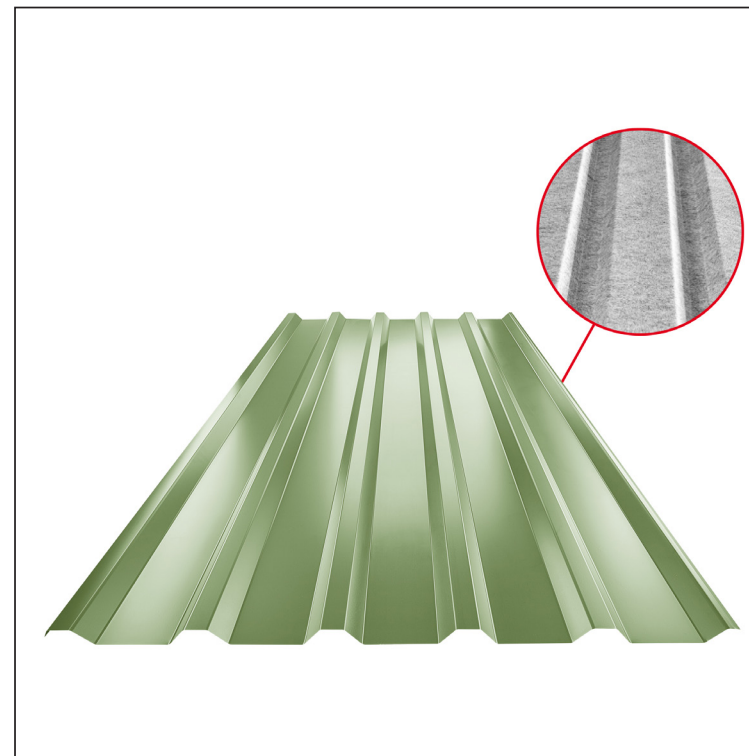

TECHNICKÝ LIST

TRAPÉZ STREŠNÝ TR 35A SQ (sound – aqua)

TR-35A SQ

SQ = ANTIKONDENZAČNÝ A PROTIHLUKOVÝ FILC hr.3-4mm
 info: SQ (sound-zvuk, aqua-voda)

TZ Pozink lakovaný – Trávovo zelená – RAL 6011

Technické parametre [v mm]	
Krycia šírka	1060,0
Celková šírka	1085,0
Výška profilu	34,5
Hrúbka plechu	0,55
Dĺžka krytiny	max. 8000,0

INDEX	ZMENA	DATE	PODPIS	KJG QUALITY®	TR35	Scan code for 3D model	
ZN. MAT.			T.O.	HMOTNOSŤ kg		MER.	
ROZM.-POLOT				STN		TR.Č.	
VYPR. Ing. Kluska M.				POZN.		Č.POZÍCIE	
PRESK.				STARÝ V.		Č.V.	
TECHNOL.		TECHNOL.		NÁZOV		Číslo listov	
Trapéz strešný TR 35A SQ (sound – aqua)				Počet listov		TR-35A SQ	