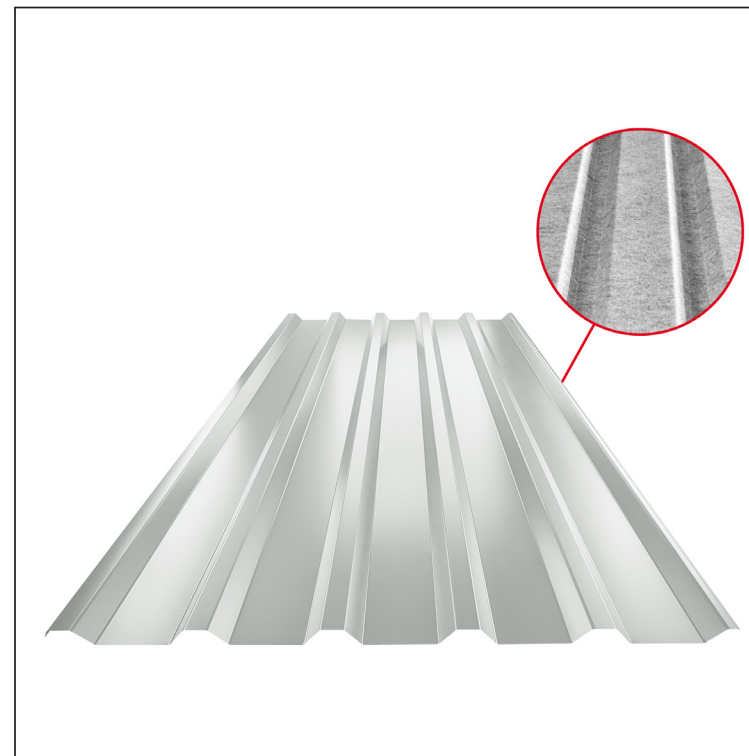

TECHNICKÝ LIST

TRAPÉZ STREŠNÝ TR 35A SQ (sound – aqua)

TR-35A SQ

SQ = ANTIKONDENZAČNÝ A PROTIHLUKOVÝ FILC hr.3-4mm
 info: SQ (sound-zvuk, aqua-voda)

LS Pozink lakovaný – L'ahko šedá – RAL 7035

Technické parametre [v mm]	
Krycia šírka	1060,0
Celková šírka	1085,0
Výška profilu	34,5
Hrúbka plechu	0,60
Dĺžka krytiny	max. 8000,0

INDEX	ZMENA	DATUM	PODPIS	KJG QUALITY®	TR35	Scan code for 3D model	
ZN. MAT.			T.O.	HMOTNOSŤ kg		MER.	
ROZM.-POLOT				STN		TR.Č.	
VYPR.	Ing. Kluska M.			POZN.		Č.POZÍCIE	
PRESK.				STARÝ V.		Č.V.	
TECHNOL.		TECHNOL.		NÁZOV		Číslo listov	
Trapéz strešný TR 35A SQ (sound – aqua)				Počet listov		TR-35A SQ	