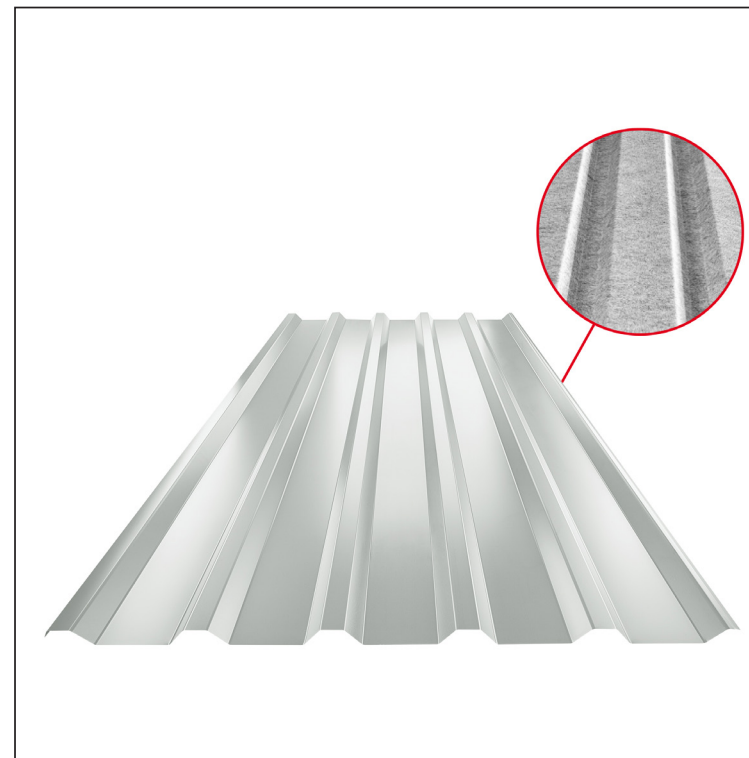

TECHNICKÝ LIST

TRAPÉZ STREŠNÝ TR 35A SQ (sound – aqua)

TR-35A SQ

SQ = ANTIKONDENZAČNÝ A PROTIHLUKOVÝ FILC hr.3-4mm
 info: SQ (sound-zvuk, aqua-voda)

LS Pozink lakovaný – L'ahko šedá – RAL 7035

Technické parametre [v mm]	
Krycia šírka	1060,0
Celková šírka	1085,0
Výška profilu	34,5
Hrúbka plechu	0,60
Dĺžka krytiny	max. 8000,0

INDEX	ZMENA	DATUM	PODPIS	KJG QUALITY®	TR35	Scan code for 3D model	
ZN. MAT.			T.O.	HMOTNOSŤ kg		MER.	
ROZM.-POLOT				STN		TR.Č.	
VYPR.	Ing. Kluska M.			POZN.		Č.POZÍCIE	
PRESK.				STARÝ V.		Č.V.	
TECHNOL.		TECHNOL.		NÁZOV		Číslo listov	
Trapéz strešný TR 35A SQ (sound – aqua)				Počet listov		TR-35A SQ	
						List	