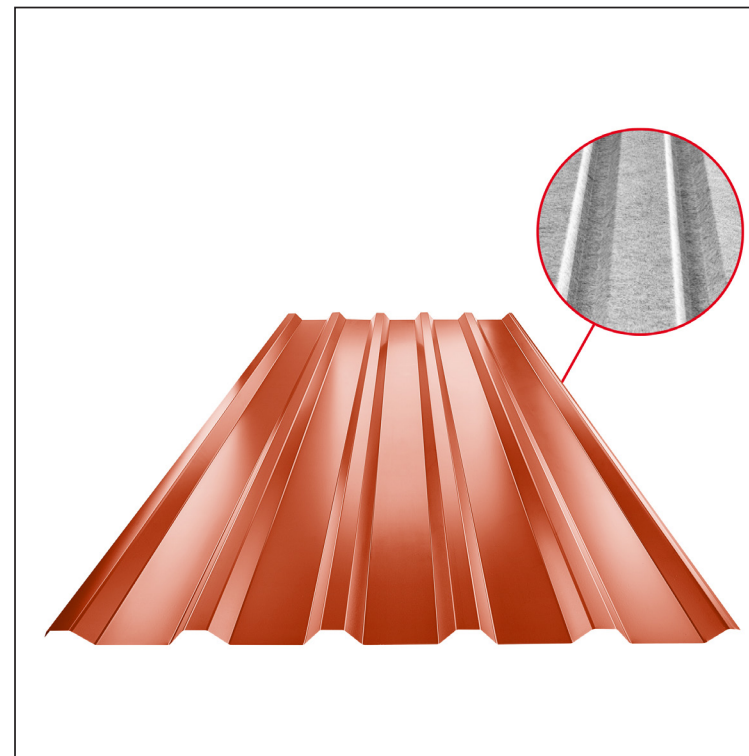

RC Pozink lakovaný – Rally červená – RAL 3020

Technické parametre [v mm]	
Krycia šírka	1060,0
Celková šírka	1085,0
Výška profilu	34,5
Hrúbka plechu	0,55
Dĺžka krytiny	max. 8000,0

INDEX	ZMENA	DATE	PODPIS	KJG QUALITY®	TR35	Scan code for 3D model	
ZN. MAT.			T.O.	HMOTNOSŤ kg		MER.	
ROZM.-POLOT				STN		TR.Č.	
VYPR. Ing. Kluska M.				POZN.		Č.POZÍCIE	
PRESK.				STARÝ V.		Č.V.	
TECHNOL.		TECHNOL.		NÁZOV		Číslo listov	
Trapéz strešný TR 35A SQ (sound – aqua)				Počet listov		TR-35A SQ	

Vytvorené: 20.04.2026 23:26:26

Technické zmeny vyhradené