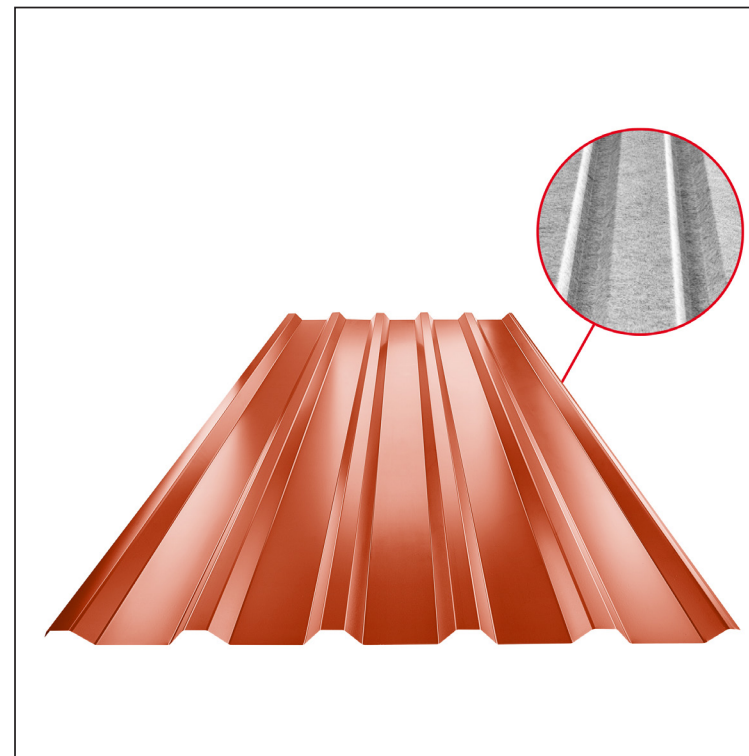

# TRAPÉZ STREŠNÝ TR 35A SQ (sound – aqua)

# TR-35A SQ

SQ = ANTIKONDENZAČNÝ A PROTIHLUKOVÝ FILC hr.3-4mm  
 info: SQ (sound-zvuk, aqua-voda)

**RC** Pozink lakovaný – Rally červená – RAL 3020

Technické parametre [v mm]	
Krycia šírka	1060,0
Celková šírka	1085,0
Výška profilu	34,5
Hrúbka plechu	0,55
Dĺžka krytiny	max. 8000,0

INDEX	ZMENA	DATE	PODPIS	<b>KJG</b> QUALITY®	<b>TR35</b>	Scan code for 3D model	
ZN. MAT.			T.O.	HMOTNOSŤ kg		MER.	
ROZM.-POLOT				STN		TR.Č.	
VYPR. Ing. Kluska M.				POZN.		Č.POZÍCIE	
PRESK.				STARÝ V.		Č.V.	
TECHNOL.		TECHNOL.		NÁZOV		Číslo listov	
Trapéz strešný TR 35A SQ (sound – aqua)				Počet listov		TR-35A SQ	