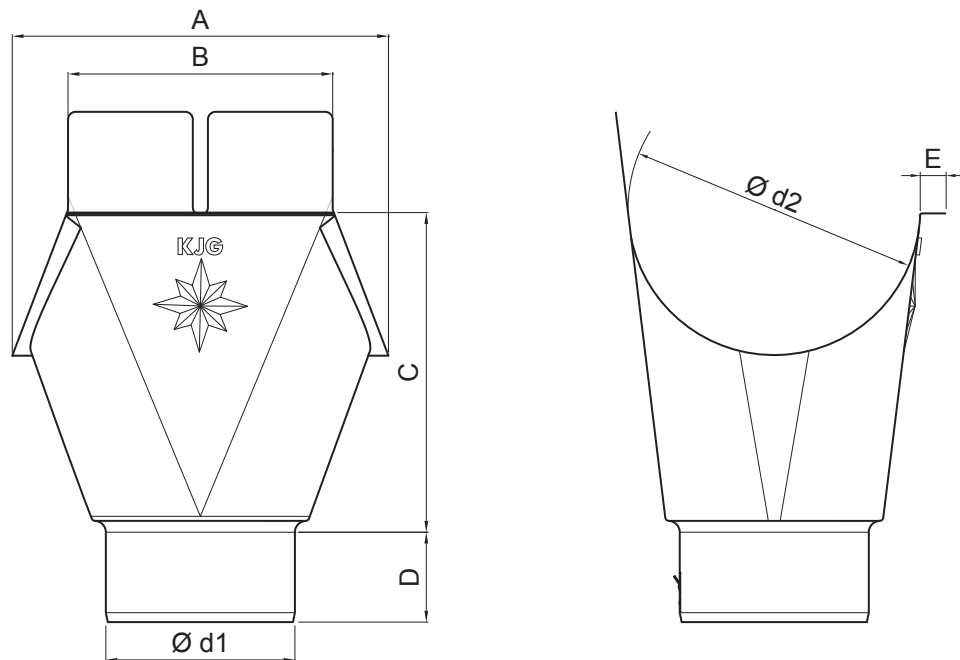

TECHNICKÝ LIST

ŽLABOVÝ KOTLÍK

P-PKL

TZ Pozink lakovaný – Trávovo zelená – RAL 6011

Rozmery [mm]							
Menovitá veľkosť	Ø d1	Ø d2	A	B	C	D	E
200/60	60	80	115	80	99,5	30	12
250/60	60	105	140	100	127,5	30	12
250/80	80	105	140	120	117,5	40	12
280/80	80	127	165	120	143,5	40	12
280/100	100	127	165	120	142,5	45	14
333/80	80	153	185	140	176,5	40	14
333/100	100	153	185	140	170,0	45	14
333/120	120	153	185	140	171,50	50	14
400/100	100	192	210	160	205,0	45	14
400/120	120	192	210	160	200,4	51	14
400/150	150	192	240	168	205,0	45	14

INDEX	ZMENA	DATUM	PODPIS	KJG QUALITY®	Scan code for 3D model	
ZN. MAT.	ROZM.-POLOT	T.O.	HMOTNOSŤ kg			
POM. ZAR.	VYPR. Ing. Kluska M.	STN	POZN.	TR.Č.	Č.POZÍCIE	
PRESK.	TECHNOL.	STARÝ V.	Č.V.			
NÁZOV	Žľabový kotlík	Počet listov	P-PKL	List		