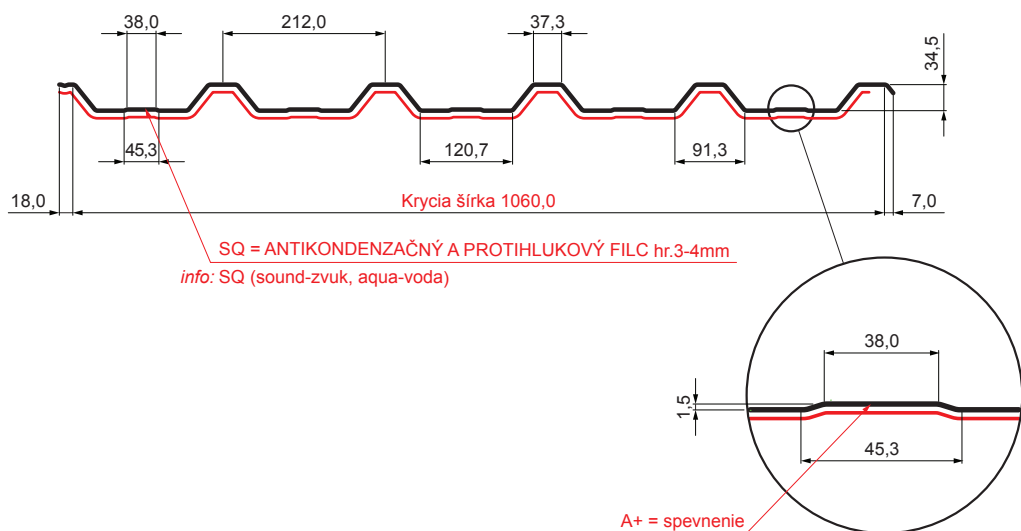

# TRAPÉZ STREŠNÝ S PRELISOM TR 35A+ SQ (sound – aqua) TR-35A+ SQ

**RC** Pozink lakovaný – Rally červená – RAL 3020

Technické parametre [v mm]	
Krycia šírka	1060,0
Celková šírka	1085,0
Výška profilu	34,5
Hrúbka plechu	0,55
Dĺžka krytiny	max. 8000,0

INDEX	ZMENA	DATEM	PODPIS	<b>KJG</b> QUALITY®	<b>TR35</b>	Scan code for 3D model	
ZN. MAT.			T.O.	HMOTNOSŤ kg		MER.	
ROZM.-POLOT				STN		TR.Č.	
VYPR. Ing. Kluska M.				POZN.		Č.POZÍCIE	
PRESK.				STARÝ V.		Č.V.	
TECHNOL.		TECHNOL.		NÁZOV		Číslo listov	
Trapéz strešný s prelisom TR 35A+ SQ (sound – aqua)				Počet listov		TR-35A+ SQ	