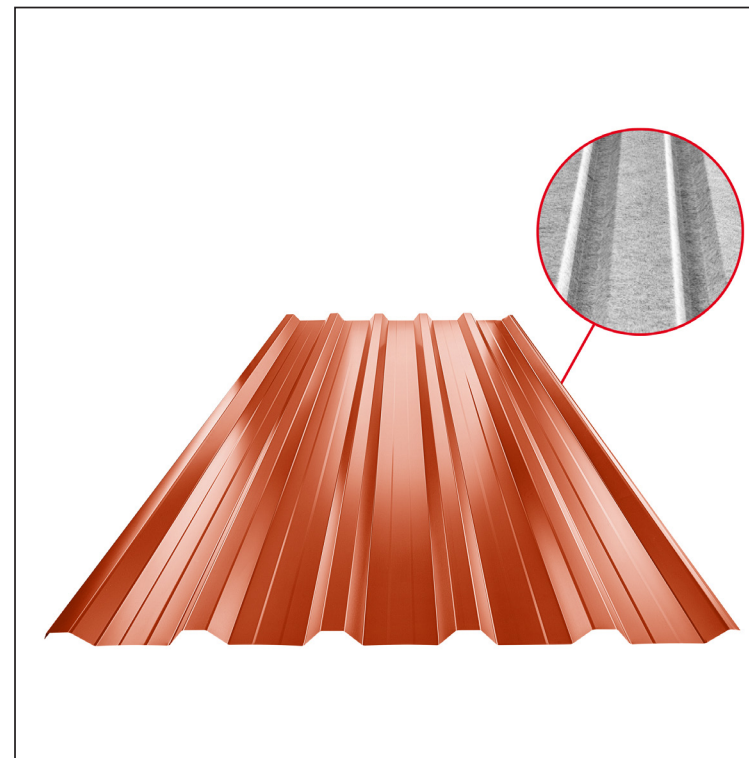

TECHNICKÝ LIST

TRAPÉZ STREŠNÝ S PRELISOM TR 35A+ SQ (sound – aqua) TR-35A+ SQ

RC Pozink lakovaný – Rally červená – RAL 3020

Technické parametre [v mm]	
Krycia šírka	1060,0
Celková šírka	1085,0
Výška profilu	34,5
Hrúbka plechu	0,55
Dĺžka krytiny	max. 8000,0

INDEX	ZMENA	DATE	PODPIS	KJG QUALITY®	TR35	Scan code for 3D model	
ZN. MAT.			T.O.	HMOTNOSŤ kg		MER.	
ROZM.-POLOT				STN		TR.Č.	
VYPR.	Ing. Kluska M.			POZN.		Č.POZÍCIE	
PRESK.				STARÝ V.		Č.V.	
TECHNOL.		TECHNOL.		NÁZOV		Číslo listov	
Trapéz strešný s prelisom TR 35A+ SQ (sound – aqua)				Počet listov		TR-35A+ SQ	

Vytvorené: 07.06.2026 05:29:13

Technické zmeny vyhradené