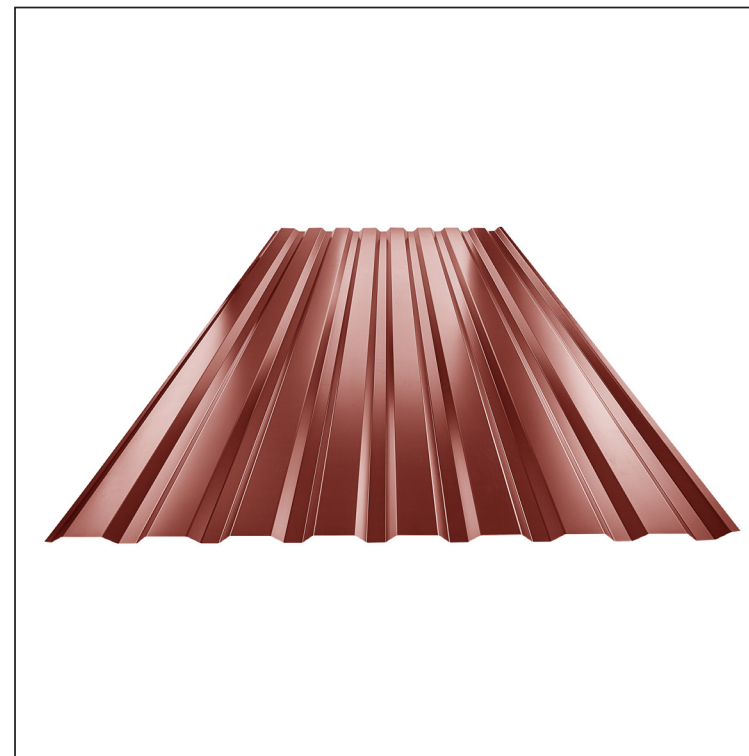

TECHNICKÝ LIST

TRAPÉZ FASÁDNY TR 18B

TR-18B

OC Pozink lakovaný – Oceľovo červená – RAL 3009

Technické parametre [v mm]	
Krycia šírka	1100,0
Celková šírka	1138,0
Výška profilu	18,0
Hrúbka plechu	0,50 / 0,55
Dĺžka krytiny	max. 8000,0

INDEX	ZMENA	DATE	PODPIS	KJG QUALITY®	TR18	Scan code for 3D model	
ZN. MAT.							
ROZM.-POLOT							
POM. ZAR.					STN	TR.Č.	
VYPR.	Ing. Kluska M.				POZN.	Č.POZÍCIE	
PRESK.							
TECHNOL.		TECHNOL.			STARÝ V.	Č.V.	
NÁZOV	Trapéz fasádny TR 18B				Počet listov	TR-18B	List