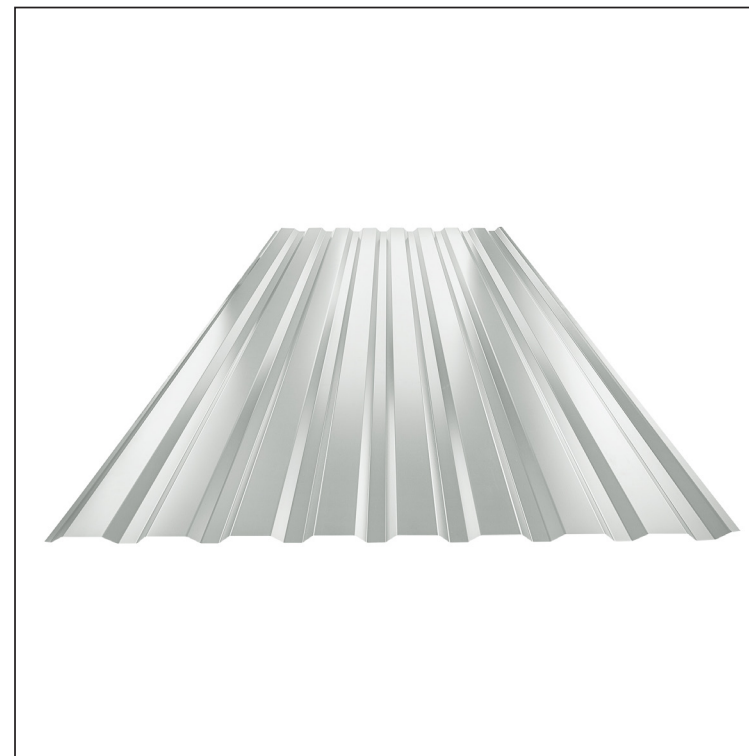

TECHNICKÝ LIST

TRAPÉZ FASÁDNY TR 18B

TR-18B

LS Pozink lakovaný – L'ahko šedá – RAL 7035

Technické parametre [v mm]	
Krycia šírka	1100,0
Celková šírka	1138,0
Výška profilu	18,0
Hrúbka plechu	0,60
Dĺžka krytiny	max. 8000,0