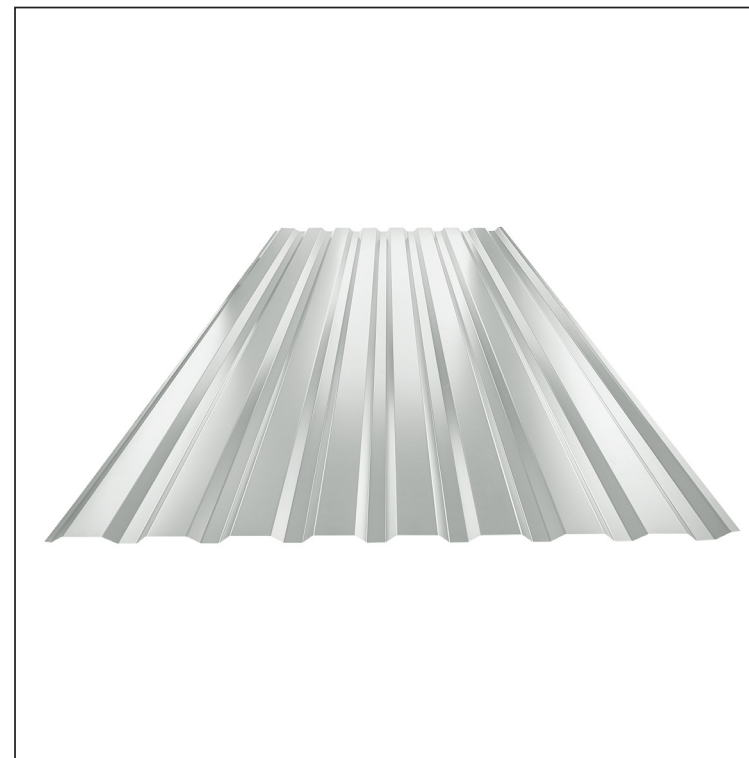

TECHNICKÝ LIST

TRAPÉZ FASÁDNY TR 18B

TR-18B

LS Pozink lakovaný – L'ahko šedá – RAL 7035

Technické parametre [v mm]	
Krycia šírka	1100,0
Celková šírka	1138,0
Výška profilu	18,0
Hrúbka plechu	0,60
Dĺžka krytiny	max. 8000,0

INDEX	ZMENA	DATE	PODPIS	KJG QUALITY®	TR18	Scan code for 3D model	
ZN. MAT.							
ROZM.-POLOT							
POM. ZAR.					STN	TR.Č.	
VYPR.	Ing. Kluska M.				POZN.	Č.POZÍCIE	
PRESK.							
TECHNOL.		TECHNOL.			STARÝ V.	Č.V.	
NÁZOV	Trapéz fasádny TR 18B				Počet listov	TR-18B	List