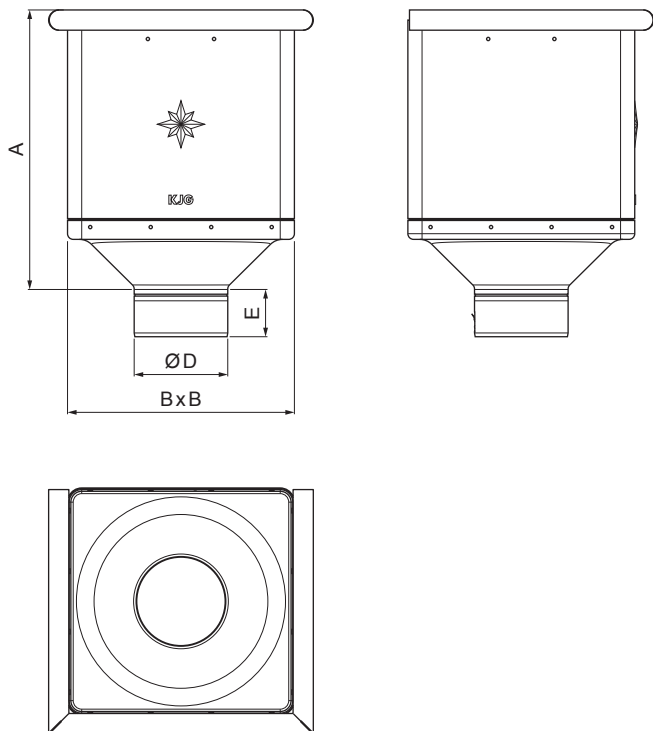

TECHNICKÝ LIST

KOTLÍK ZBERNÝ KUBICKÝ

M-MKLZ KU

M Med' – Natur

Rozměry [mm]				
Menovitá veľkosť	A	B	D	E
80	291	240	79	44
100	288	240	99	50
120	284	240	119	60

INDEX	ZMENA	DATUM	PODPIS	  			
ZN. MAT.					T.O.	HMOTNOSŤ kg	MER.
ROZM.-POLOT						STN	TR.Č.
POM. ZAR.						POZN.	Č.POZÍCIE
VYPR.	Ing. Kluska M.					STARÝ V.	Č.V.
PRESK.							
TECHNOL.		TECHNOL.					
NÁZOV	Kotlík zberný KUBICKÝ				Počet listov	M-MKLZ KU	List 