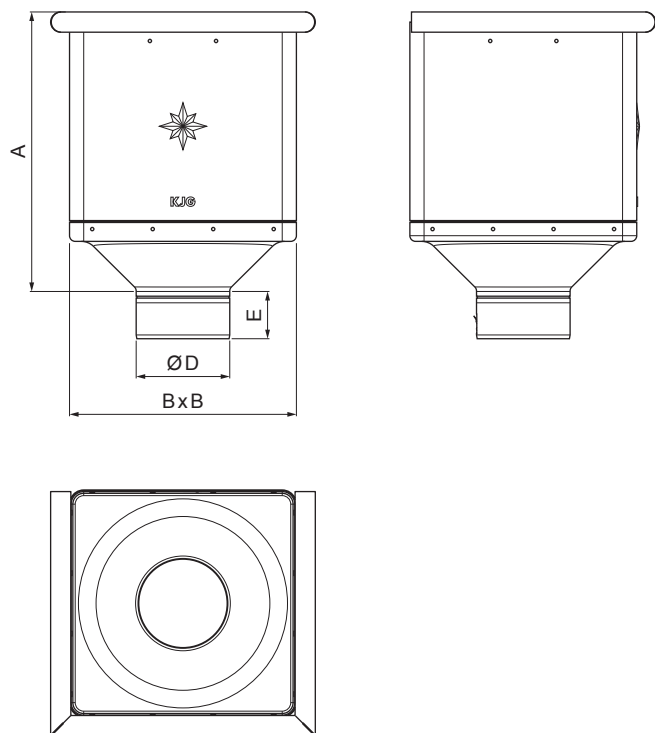

TECHNICKÝ LIST

KOTLÍK ZBERNÝ KUBICKÝ

M-MKLZ KU

M Med' – Natur

Rozměry [mm]				
Menovitá veľkosť	A	B	D	E
80	291	240	79	44
100	288	240	99	50
120	284	240	119	60

INDEX	ZMENA	DATUM	PODPIS	  
ZN. MAT.				
ROZM.–POLOT		T.O.		HMOTNOSŤ kg
POM. ZAR.				MER.
VYPR. Ing. Kluska M.				STN
PRESK.				POZN.
TECHNOL.	TECHNOL.			STARÝ V.
NÁZOV				Č.V.
Kotlík zberný KUBICKÝ			Počet listov	M-MKLZ KU
				List 