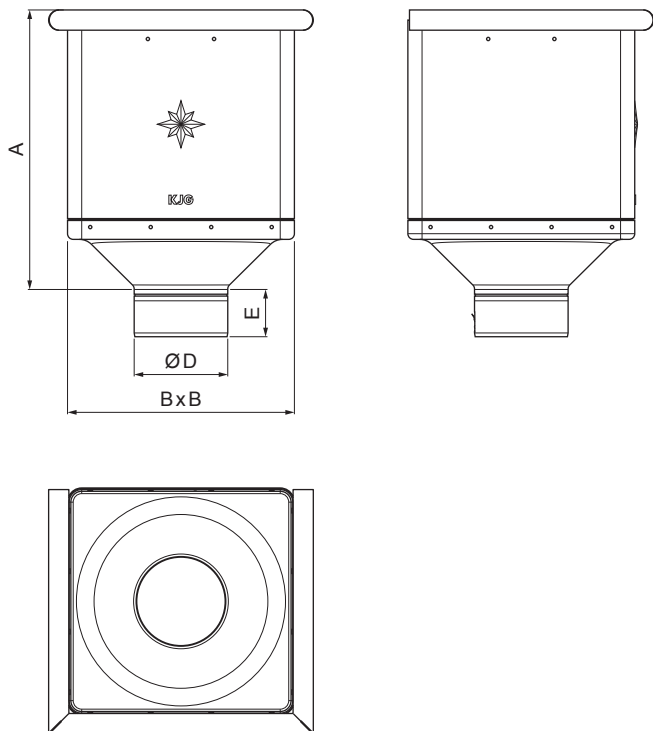

TECHNICKÝ LIST

KOTLÍK ZBERNÝ KUBICKÝ

M-MKLZ KU

M Med' – Natur

Rozmery [mm]				
Menovitá veľkosť	A	B	D	E
80	291	240	79	44
100	288	240	99	50
120	284	240	119	60

INDEX	ZMENA	DATUM	PODPIS	 	
ZN. MAT.					
ROZM.-POLOT		T.O.		HMOTNOSŤ kg	MER.
POM. ZAR.				STN	TR.Č.
VYPR. Ing. Kluska M.				POZN.	Č.POZÍCIE
PRESK.					
TECHNOL.	TECHNOL.			STARÝ V.	Č.V.
NÁZOV	Kotlík zberný KUBICKÝ			Počet listov	M-MKLZ KU
					List 