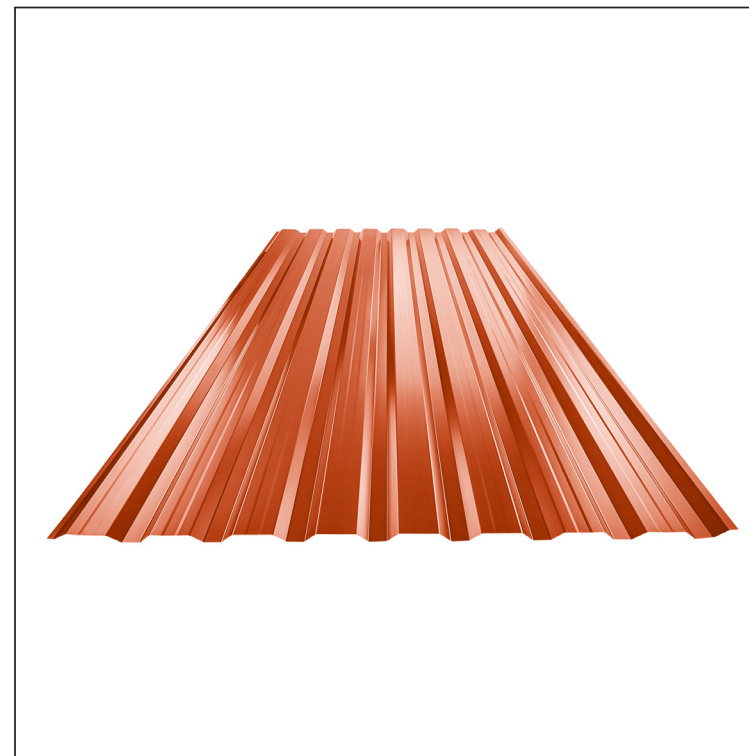

TECHNICKÝ LIST

TRAPÉZ FASÁDNY S PRELISOM TR 18B+

TR-18B+

RC Pozink lakovaný – Rally červená – RAL 3020

Technické parametre [v mm]	
Krycia šírka	1100,0
Celková šírka	1138,0
Výška profilu	18,0
Hrúbka plechu	0,55
Dĺžka krytiny	max. 8000,0

INDEX	ZMENA	DATE	PODPIS	KJG	TR18	Scan code for 3D model
				QUALITY		
ZN. MAT.		T.O.		HMOTNOSŤ kg		MER.
ROZM.-POLOT						
POM. ZAR.				STN		TR.Č.
VYPR. Ing. Kluska M.				POZN.		Č.POZÍCIE
PRESK.						
TECHNOL.	TECHNOL.			STARÝ V.		Č.V.
NÁZOV	Trapéz fasádny s prelisom TR 18B+			Počet listov	TR-18B+	List