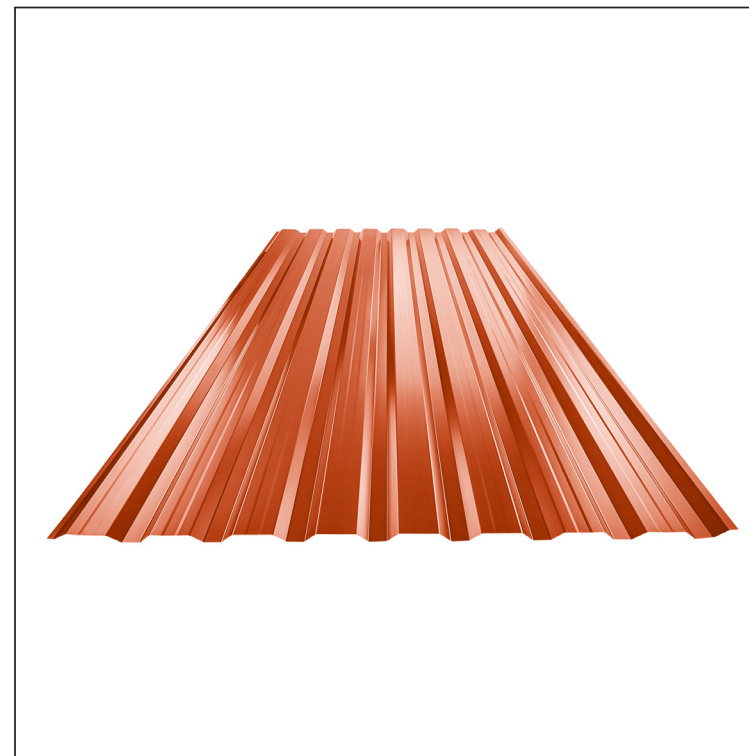

TECHNICKÝ LIST

TRAPÉZ FASÁDNY S PRELISOM TR 18B+

TR-18B+

RC Pozink lakovaný – Rally červená – RAL 3020

Technické parametre [v mm]	
Krycia šírka	1100,0
Celková šírka	1138,0
Výška profilu	18,0
Hrúbka plechu	0,55
Dĺžka krytiny	max. 8000,0

INDEX	ZMENA	DATE	PODPIS	KJG	TR18	Scan code for 3D model
				QUALITY		
ZN. MAT.		T.O.		HMOTNOSŤ kg	MER.	
ROZM.-POLOT						
POM. ZAR.				STN	TR.Č.	
VYPR. Ing. Kluska M.				POZN.	Č.POZÍCIE	
PRESK.						
TECHNOL.	TECHNOL.			STARÝ V.	Č.V.	
NÁZOV	Trapéz fasádny s prelisom TR 18B+			Počet listov	TR-18B+	List