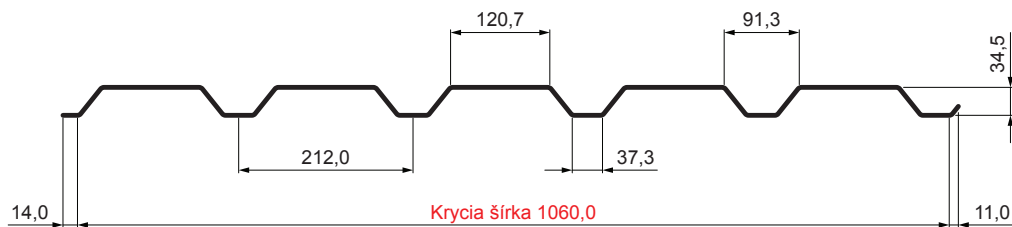

TECHNICKÝ LIST

TRAPÉZ FASÁDNY TR 35B

TR-35B

SB Pozink lakovaný – Šedo biela – RAL 9002

Technické parametre [v mm]	
Krycia šírka	1060,0
Celková šírka	1085,0
Výška profilu	34,5
Hrúbka plechu	0,50 / 0,55 / 0,60
Dĺžka krytiny	max. 8000,0

INDEX	ZMENA	DATE	PODPIS	KJG QUALITY®	TR35	Scan code for 3D model	
ZN. MAT.			T.O.	HMOTNOSŤ kg		MER.	
ROZM.-POLOT				STN		TR.Č.	
VYPR. Ing. Kluska M.				POZN.		Č.POZÍCIE	
PRESK.				STARÝ V.		Č.V.	
TECHNOL.		TECHNOL.		STARÝ V.		Č.V.	
NÁZOV				Počet listov		List	
Trapéz fasádny TR 35B				TR-35B			