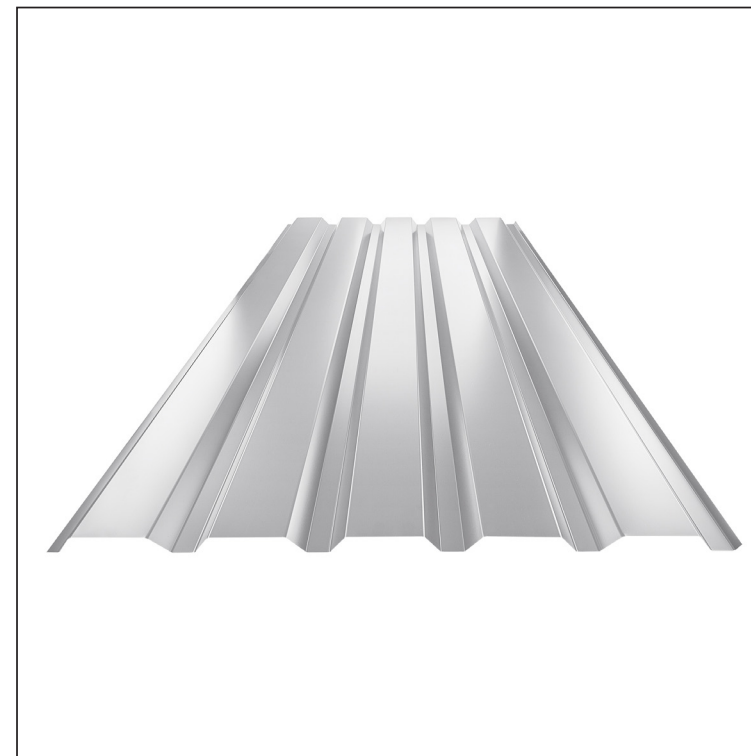

TECHNICKÝ LIST

TRAPÉZ FASÁDNY TR 35B

TR-35B

BH Pozink lakovaný – Bielo hliníková – RAL 9006

Technické parametre [v mm]	
Krycia šírka	1060,0
Celková šírka	1085,0
Výška profilu	34,5
Hrúbka plechu	0,50 / 0,55 / 0,60
Dĺžka krytiny	max. 8000,0

INDEX	ZMENA	DATE	PODPIS				
ZN. MAT.							T.O.
ROZM.-POLOT							
POM. ZAR.					STN	TR.Č.	
VYPR.	Ing. Kluska M.				POZN.	Č.POZÍCIE	
PRESK.							
TECHNOL.	TECHNOL.				STARÝ V.	Č.V.	
NÁZOV	Trapéz fasádny TR 35B				Počet listov	TR-35B	List