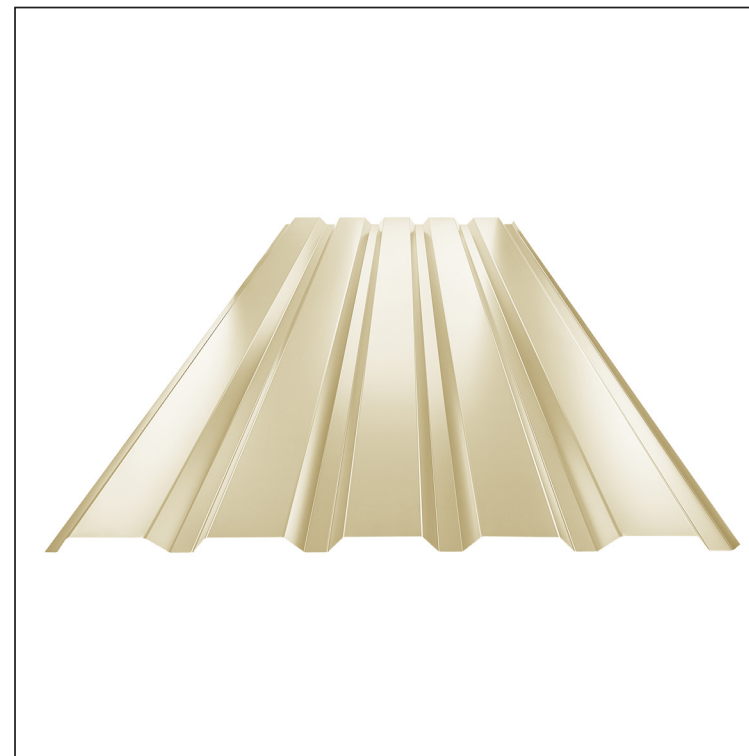

TECHNICKÝ LIST

TRAPÉZ FASÁDNY TR 35B

TR-35B

SK Pozink lakovaný – Slonová kosť – RAL 1015

Technické parametre [v mm]	
Krycia šírka	1060,0
Celková šírka	1085,0
Výška profilu	34,5
Hrúbka plechu	0,60
Dĺžka krytiny	max. 8000,0

INDEX	ZMENA	DATE	PODPIS	KJG QUALITY®	TR35	Scan code for 3D model	QR
ZN. MAT.							
ROZM.-POLOT					STN	TR.Č.	
POM. ZAR.					POZN.	Č.POZÍCIE	
VYPR.	Ing. Kluska M.				STARÝ V.	Č.V.	
PRESK.							
TECHNOL.	TECHNOL.						
NÁZOV	Trapéz fasádny TR 35B				Počet listov	TR-35B	List