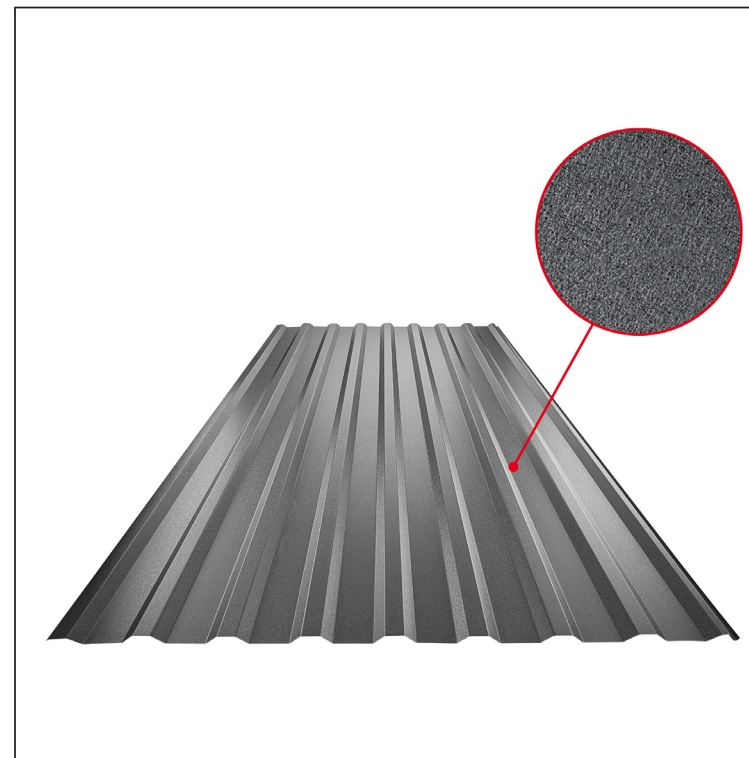

TECHNICKÝ LIST

TRAPÉZ STREŠNÝ TR 18A

TR-18A

ANM Pozink lakovaný MATT – Antracit MATT – RAL 7016

Technické parametre [v mm]	
Krycia šírka	1100,0
Celková šírka	1138,0
Výška profilu	18,0
Hrúbka plechu	0,50
Dĺžka krytiny	max. 8000,0

INDEX	ZMENA	DATE	PODPIS	KJG QUALITY®	TR18	Scan code for 3D model	QR
ZN. MAT.							
ROZM.-POLOT							
POM. ZAR.					STN	TR.Č.	
VYPR.	Ing. Kluska M.				POZN.	Č.POZÍCIE	
PRESK.							
TECHNOL.	TECHNOL.				STARÝ V.	Č.V.	
NÁZOV	Trapéz strešný TR 18A				Počet listov	TR-18A	List