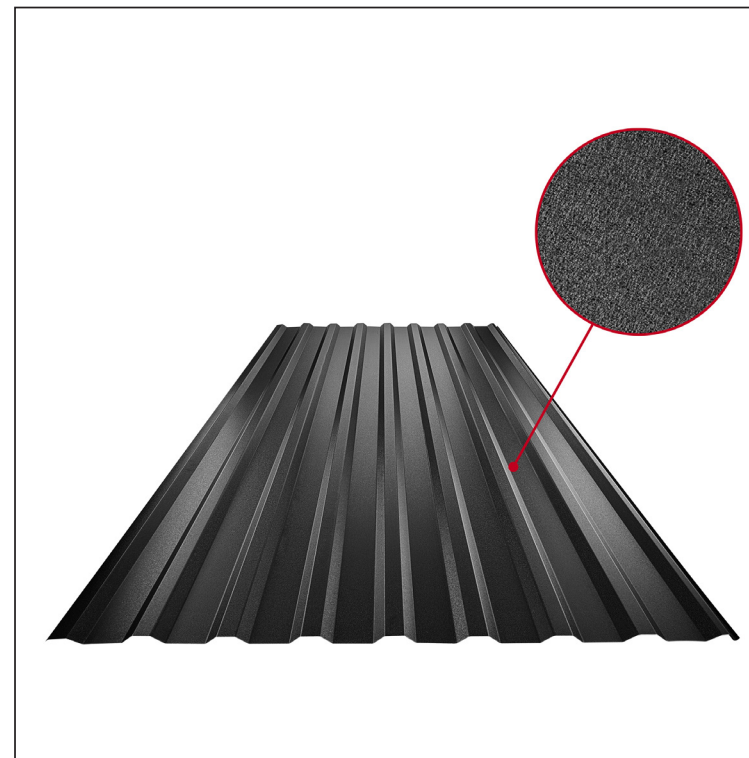

TECHNICKÝ LIST

TRAPÉZ STREŠNÝ TR 18A

TR-18A

ICM Pozink lakovaný MATT – Intenzívna čierna MATT – RAL 9005

Technické parametre [v mm]	
Krycia šírka	1100,0
Celková šírka	1138,0
Výška profilu	18,0
Hrúbka plechu	0,50
Dĺžka krytiny	max. 8000,0

INDEX	ZMENA	DATE	PODPIS	KJG QUALITY®	TR18	Scan code for 3D model	QR
ZN. MAT.							
ROZM.-POLOT							
POM. ZAR.					STN	TR.Č.	
VYPR.	Ing. Kluska M.				POZN.	Č.POZÍCIE	
PRESK.							
TECHNOL.	TECHNOL.				STARÝ V.	Č.V.	
NÁZOV	Trapéz strešný TR 18A				Počet listov	TR-18A	List