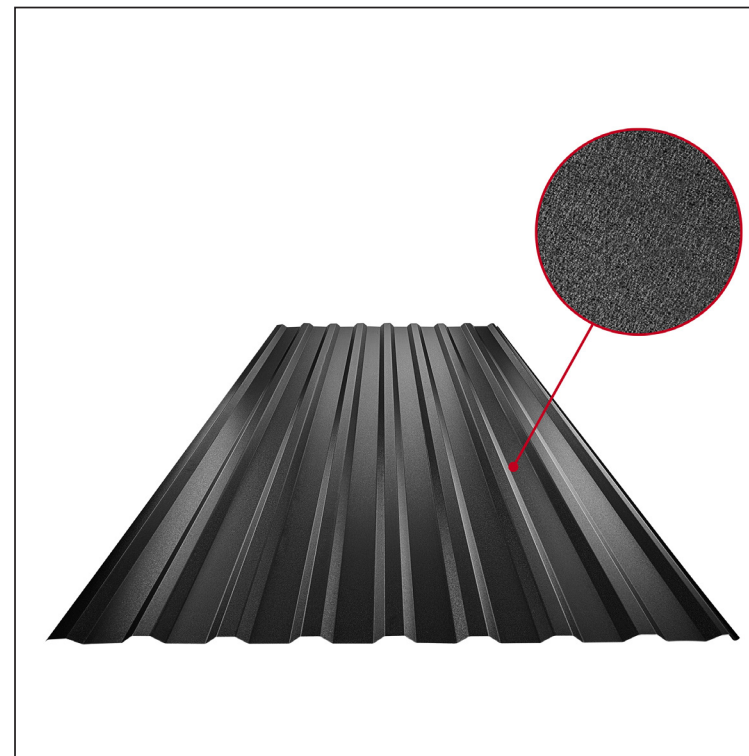

TECHNICKÝ LIST

TRAPÉZ STREŠNÝ TR 18A

TR-18A

ICM Pozink lakovaný MATT – Intenzívna čierna MATT – RAL 9005

Technické parametre [v mm]	
Krycia šírka	1100,0
Celková šírka	1138,0
Výška profilu	18,0
Hrúbka plechu	0,50
Dĺžka krytiny	max. 8000,0

INDEX	ZMENA	DATE	PODPIS	KJG QUALITY®	TR18	Scan code for 3D model	QR
ZN. MAT.		T.O.		HMOTNOSŤ kg		MER.	
ROZM.-POLOT							
POM. ZAR.				STN		TR.Č.	
VYPR.	Ing. Kluska M.			POZN.		Č.POZÍCIE	
PRESK.							
TECHNOL.	TECHNOL.			STARÝ V.		Č.V.	
NÁZOV	Trapéz strešný TR 18A			Počet listov	TR-18A	List	