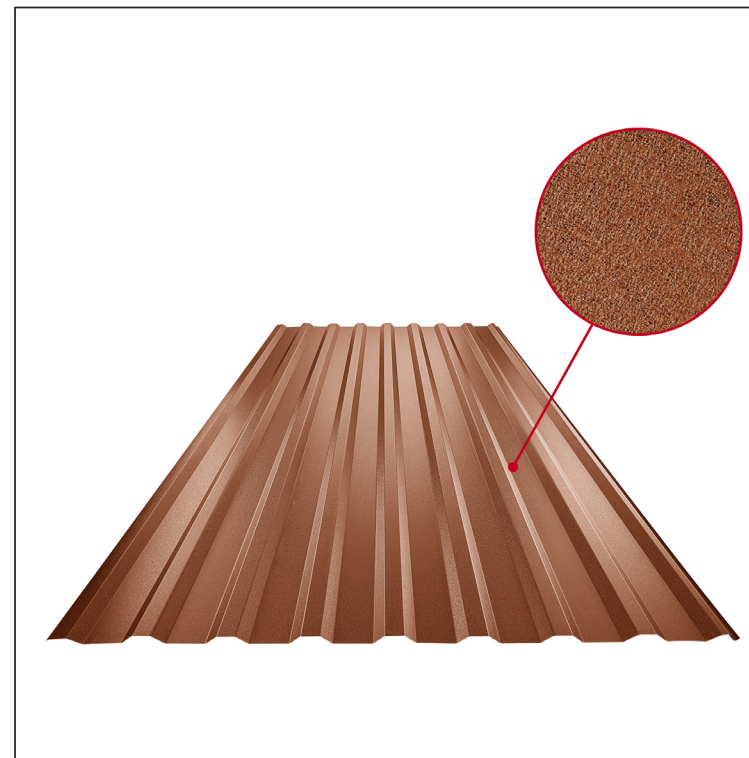

TECHNICKÝ LIST

TRAPÉZ STREŠNÝ TR 18A

TR-18A

MHM Pozink lakovaný MATT – Medeno hnedá MATT – RAL 8004

Technické parametre [v mm]	
Krycia šírka	1100,0
Celková šírka	1138,0
Výška profilu	18,0
Hrúbka plechu	0,50
Dĺžka krytiny	max. 8000,0

INDEX	ZMENA	DATE	PODPIS	KJG QUALITY®	TR18	Scan code for 3D model	
ZN. MAT.							
ROZM.-POLOT							
POM. ZAR.					STN	TR.Č.	
VYPR.	Ing. Kluska M.				POZN.	Č.POZÍCIE	
PRESK.							
TECHNOL.	TECHNOL.				STARÝ V.	Č.V.	
NÁZOV	Trapéz strešný TR 18A				Počet listov	TR-18A	List