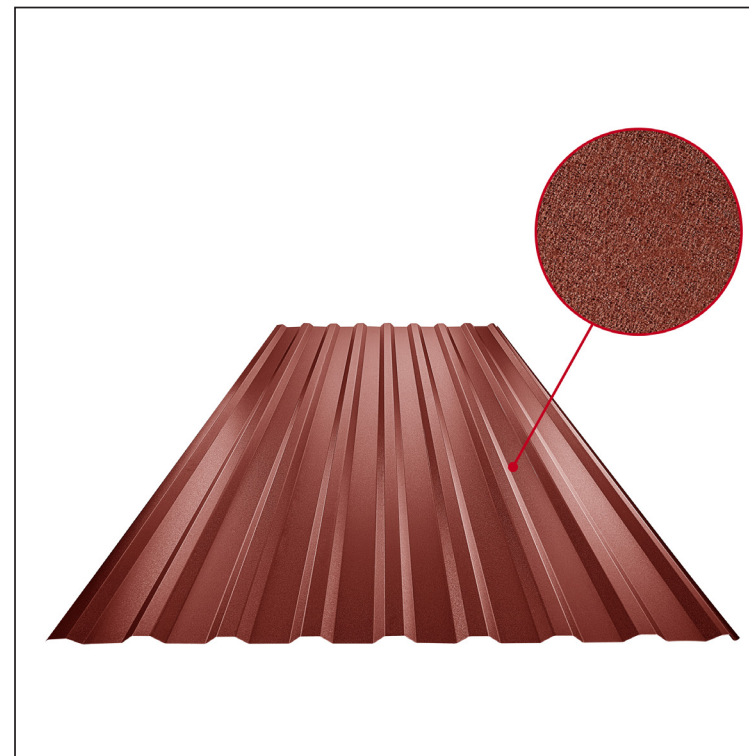

TECHNICKÝ LIST

TRAPÉZ STREŠNÝ TR 18A

TR-18A

OCM Pozink lakovaný MATT – Ocelovo červená MATT – RAL 3009

Technické parametre [v mm]	
Krycia šírka	1100,0
Celková šírka	1138,0
Výška profilu	18,0
Hrúbka plechu	0,50
Dĺžka krytiny	max. 8000,0

INDEX	ZMENA	DATE	PODPIS	KJG QUALITY®	TR18	Scan code for 3D model	QR
ZN. MAT.							
ROZM.-POLOT							
POM. ZAR.					STN	TR.Č.	
VYPR.	Ing. Kluska M.				POZN.	Č.POZÍCIE	
PRESK.							
TECHNOL.	TECHNOL.				STARÝ V.	Č.V.	
NÁZOV	Trapéz strešný TR 18A				Počet listov	TR-18A	List