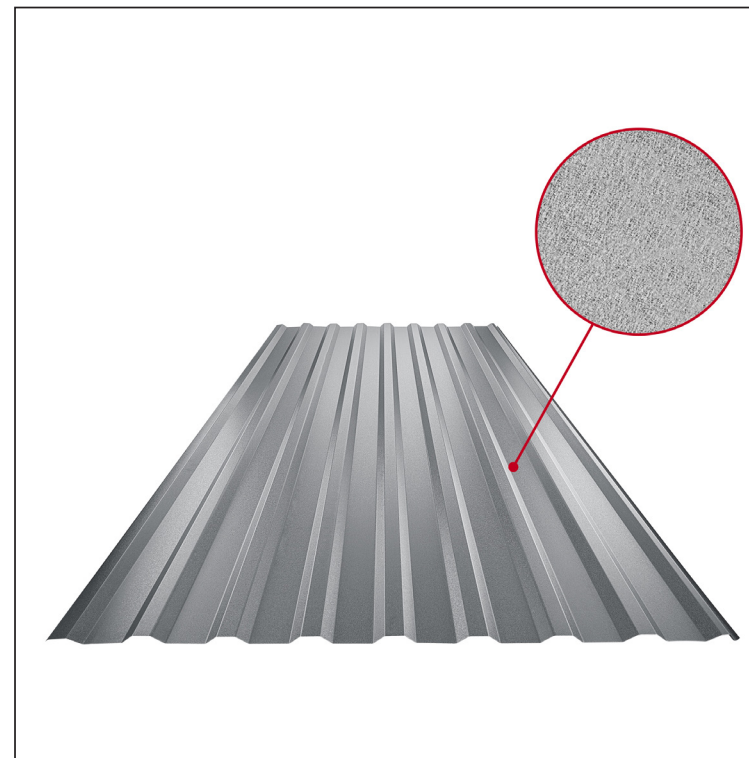

# TR-18A

PSM Pozink lakovaný MATT – Prachovo šedá MATT – RAL 7037

Technické parametre [v mm]	
Krycia šírka	1100,0
Celková šírka	1138,0
Výška profilu	18,0
Hrúbka plechu	0,50
Dĺžka krytiny	max. 8000,0

INDEX	ZMENA	DATE	PODPIS	<b>KJG</b>	<b>TR18</b>	Scan code for 3D model	
ZN. MAT.		T.O.		QUALITY			
ROZM.-POLOT							
POM. ZAR.							
VYPR.	Ing. Kluska M.						
PRESK.							
TECHNOL.	TECHNOL.						
NÁZOV	Trapéz strešný TR 18A						
				Počet listov	TR-18A		List