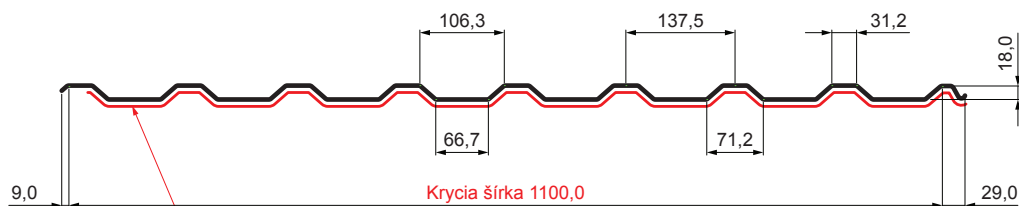

# TRAPÉZ STREŠNÝ TR 18A SQ (sound – aqua)

# TR-18A SQ

SQ = ANTIKONDENZAČNÝ A PROTIHLUKOVÝ FILC hr. 3–4 mm  
 info: SQ (sound-zvuk, aqua-voda)

**MHM** Pozink lakovaný MATT – Medeno hnedá MATT – RAL 8004

Technické parametre [v mm]	
Krycia šírka	1100,0
Celková šírka	1138,0
Výška profilu	18,0
Hrúbka plechu	0,50
Dĺžka krytiny	max. 8000,0

INDEX	ZMENA	DATE	PODPIS	<b>KJG</b> QUALITY®	<b>TR18</b>	Scan code for 3D model	
ZN. MAT.			T.O.	HMOTNOSŤ kg		MER.	
ROZM.-POLOT				STN		TR.Č.	
VYPR. Ing. Kluska M.				POZN.		Č.POZÍCIE	
PRESK.				STARÝ V.		Č.V.	
TECHNOL.		TECHNOL.		STARÝ V.		Č.V.	
NÁZOV Trapéz strešný TR 18A SQ (sound – aqua)				Počet listov		TR-18A SQ List	