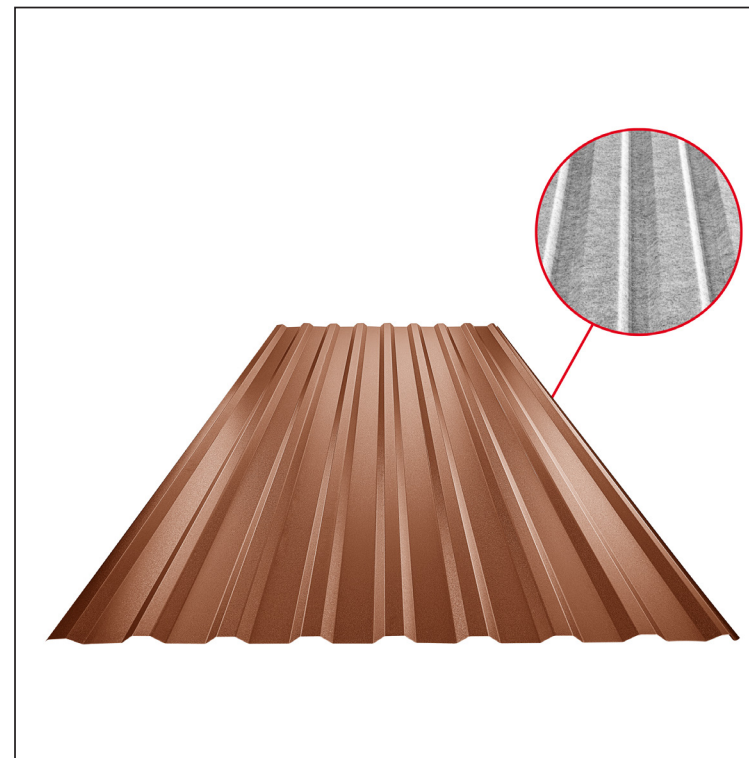

# TRAPÉZ STREŠNÝ TR 18A SQ (sound – aqua)

# TR-18A SQ

SQ = ANTIKONDENZAČNÝ A PROTIHLUKOVÝ FILC hr. 3–4 mm  
 info: SQ (sound-zvuk, aqua-voda)

**MHM** Pozink lakovaný MATT – Medeno hnedá MATT – RAL 8004

Technické parametre [v mm]	
Krycia šírka	1100,0
Celková šírka	1138,0
Výška profilu	18,0
Hrúbka plechu	0,50
Dĺžka krytiny	max. 8000,0

INDEX	ZMENA	DATE	PODPIS	<b>KJG</b> QUALITY®	<b>TR18</b>	Scan code for 3D model	
ZN. MAT.			T.O.	HMOTNOSŤ kg		MER.	
ROZM.-POLOT				STN		TR.Č.	
VYPR. Ing. Kluska M.				POZN.		Č.POZÍCIE	
PRESK.				STARÝ V.		Č.V.	
TECHNOL.		TECHNOL.		STARÝ V.		Č.V.	
NÁZOV Trapéz strešný TR 18A SQ (sound – aqua)				Počet listov		TR-18A SQ List	