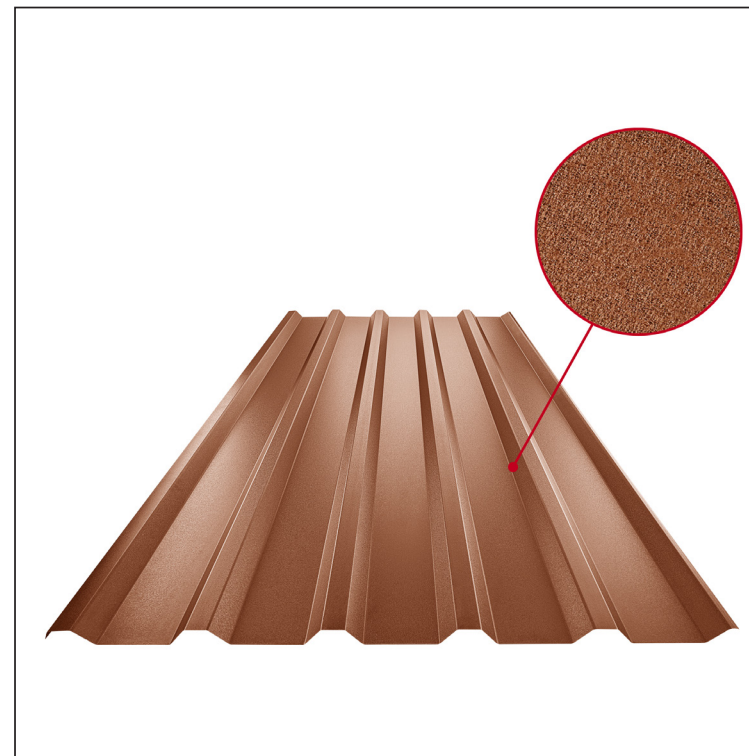

# TRAPÉZ STREŠNÝ TR 35A

# TR-35A

**MHM** Pozink lakovaný MATT – Medeno hnedá MATT – RAL 8004

Technické parametre [v mm]	
Krycia šírka	1060,0
Celková šírka	1085,0
Výška profilu	34,5
Hrúbka plechu	0,50
Dĺžka krytiny	max. 8000,0

INDEX	ZMENA	DATE	PODPIS	<b>KJG</b> QUALITY®	<b>TR35</b>	Scan code for 3D model	QR
ZN. MAT.			T.O.	HMOTNOSŤ kg		MER.	
ROZM.-POLOT			POM. ZAR.		STN	TR.Č.	
VYPR. Ing. Kluska M.		TECHNOL.		POZN.	Č.POZÍCIE		
PRESK.		STARÝ V.		Č.V.			
NÁZOV				Počet listov		List	
Trapéz strešný TR 35A				TR-35A			