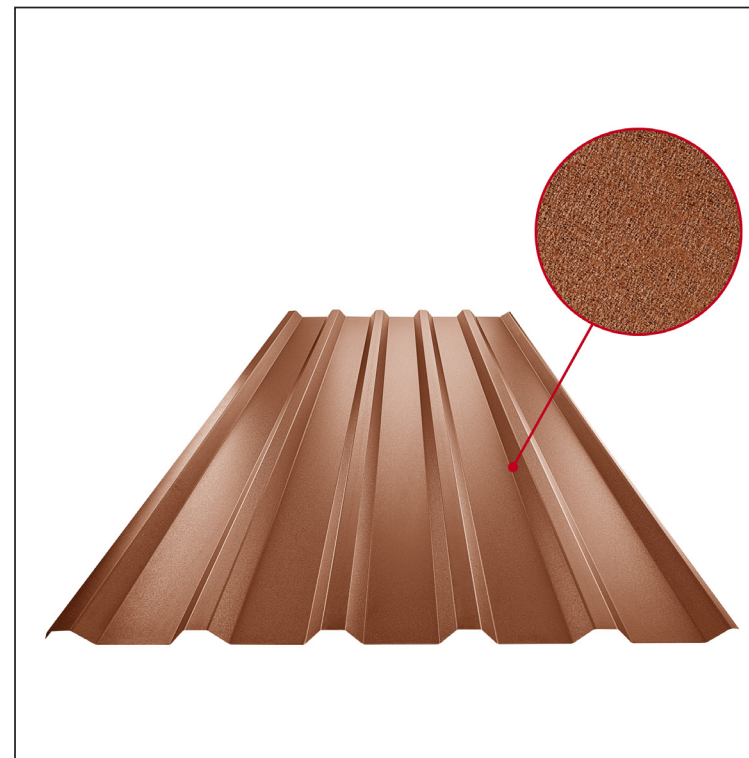

# TRAPÉZ STREŠNÝ TR 35A

# TR-35A

**MHM** Pozink lakovaný MATT – Medeno hnedá MATT – RAL 8004

Technické parametre [v mm]	
Krycia šírka	1060,0
Celková šírka	1085,0
Výška profilu	34,5
Hrúbka plechu	0,50
Dĺžka krytiny	max. 8000,0

INDEX	ZMENA	DATE	PODPIS	KJG QUALITY®	TR35	Scan code for 3D model	QR
ZN. MAT.							
ROZM.-POLOT							
POM. ZAR.					STN	TR.Č.	
VYPR.	Ing. Kluska M.				POZN.	Č.POZÍCIE	
PRESK.							
TECHNOL.	TECHNOL.				STARÝ V.	Č.V.	
NÁZOV	Trapéz strešný TR 35A				Počet listov	TR-35A	List