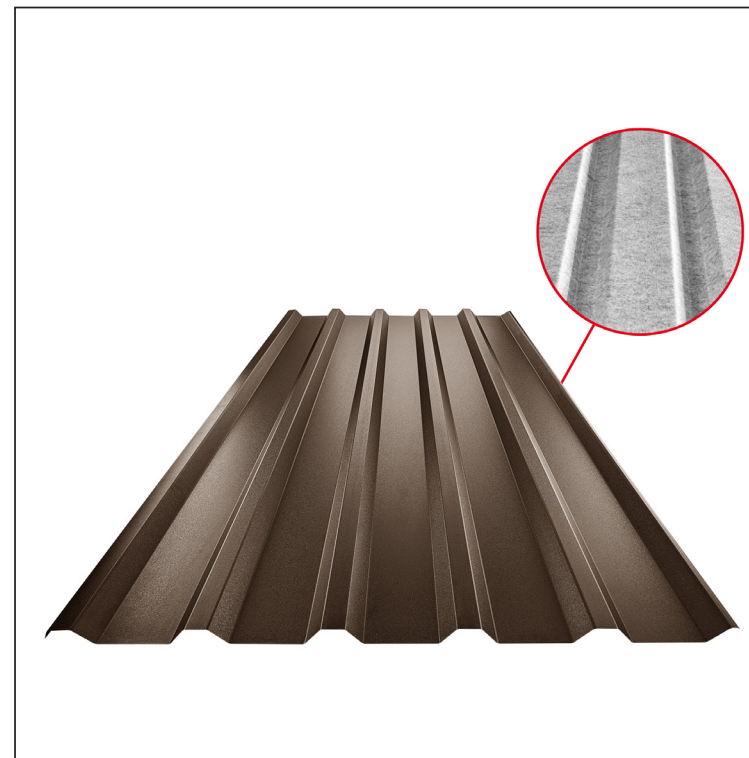

TECHNICKÝ LIST

TRAPÉZ STREŠNÝ TR 35A SQ (sound – aqua)

TR-35A SQ

SQ = ANTIKONDENZAČNÝ A PROTIHLUKOVÝ FILC hr.3-4mm
 info: SQ (sound-zvuk, aqua-voda)

TMM Pozink lakovaný MATT – Testa di Moro MATT – RAL 8028

Technické parametre [v mm]	
Krycia šírka	1060,0
Celková šírka	1085,0
Výška profilu	34,5
Hrúbka plechu	0,50
Dĺžka krytiny	max. 8000,0

INDEX	ZMENA	DATE	PODPIS	KJG QUALITY®	TR35	Scan code for 3D model	
ZN. MAT.			T.O.	HMOTNOSŤ kg		MER.	
ROZM.-POLOT			POM. ZAR.		STN	TR.Č.	
VYPR. Ing. Kluska M.			PRESK.		POZN.	Č.POZÍCIE	
TECHNOL.			TECHNOL.	STARÝ V.		Č.V.	
NÁZOV			Trapéz strešný TR 35A SQ (sound – aqua)		Počet listov	TR-35A SQ List	