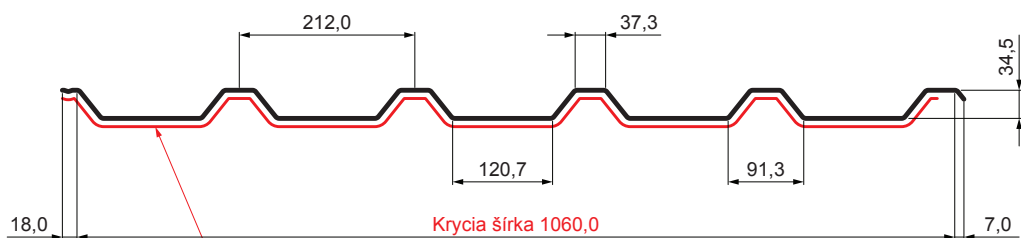

TECHNICKÝ LIST

TRAPÉZ STREŠNÝ TR 35A SQ (sound – aqua)

TR-35A SQ

SQ = ANTIKONDENZAČNÝ A PROTIHLUKOVÝ FILC hr.3-4mm
 info: SQ (sound-zvuk, aqua-voda)

MHM Pozink lakovaný MATT – Medeno hnedá MATT – RAL 8004

Technické parametre [v mm]	
Krycia šírka	1060,0
Celková šírka	1085,0
Výška profilu	34,5
Hrúbka plechu	0,50
Dĺžka krytiny	max. 8000,0

INDEX	ZMENA	DATUM	PODPIS	KJG QUALITY®	TR35	Scan code for 3D model	
ZN. MAT.			T.O.	HMOTNOSŤ kg		MER.	
ROZM.-POLOT							
POM. ZAR.				STN		TR.Č.	
VYPR. Ing. Kluska M.				POZN.		Č.POZÍCIE	
PRESK.							
TECHNOL.			TECHNOL.	STARÝ V.		Č.V.	
NÁZOV			Trapéz strešný TR 35A SQ (sound – aqua)		Počet listov	TR-35A SQ List	