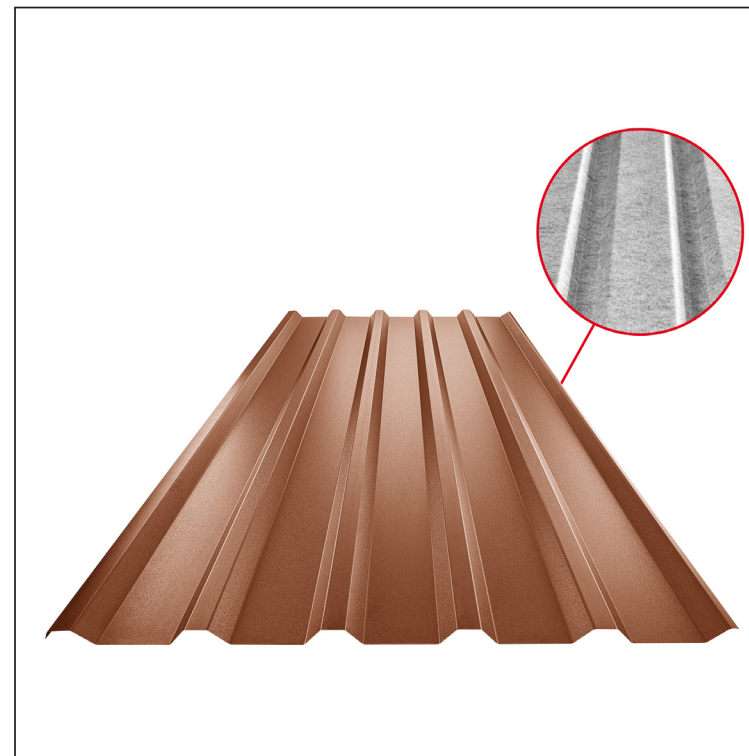

TECHNICKÝ LIST

TRAPÉZ STREŠNÝ TR 35A SQ (sound – aqua)

TR-35A SQ

SQ = ANTIKONDENZAČNÝ A PROTIHLUKOVÝ FILC hr.3-4mm
 info: SQ (sound-zvuk, aqua-voda)

MHM Pozink lakovaný MATT – Medeno hnedá MATT – RAL 8004

Technické parametre [v mm]	
Krycia šírka	1060,0
Celková šírka	1085,0
Výška profilu	34,5
Hrúbka plechu	0,50
Dĺžka krytiny	max. 8000,0

INDEX	ZMENA	DATUM	PODPIS	KJG QUALITY®	TR35	Scan code for 3D model	
ZN. MAT.			T.O.	HMOTNOSŤ kg		MER.	
ROZM.-POLOT							
POM. ZAR.				STN		TR.Č.	
VYPR. Ing. Kluska M.				POZN.		Č.POZÍCIE	
PRESK.							
TECHNOL.			TECHNOL.	STARÝ V.		Č.V.	
NÁZOV			Trapéz strešný TR 35A SQ (sound – aqua)		Počet listov	TR-35A SQ List	