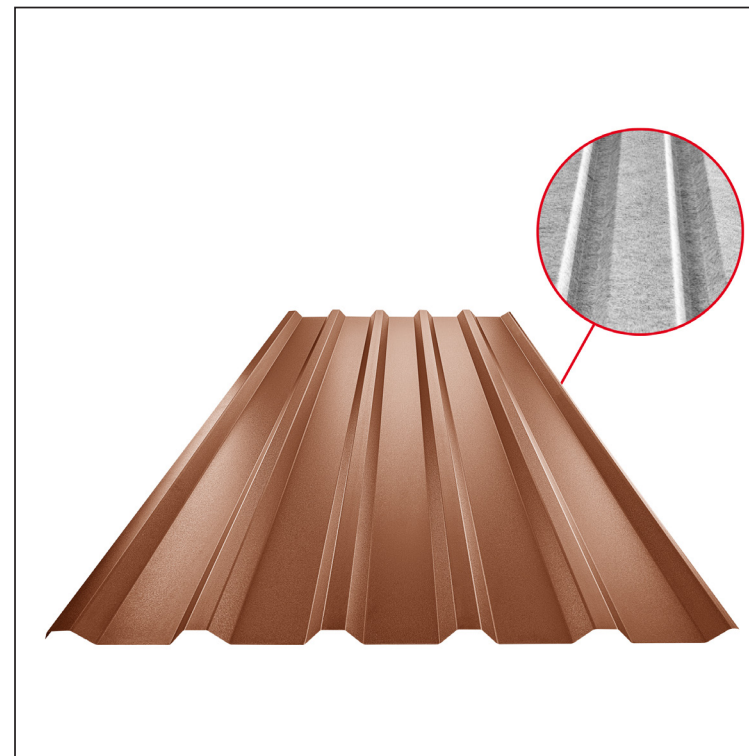

TECHNICKÝ LIST

TRAPÉZ STREŠNÝ TR 35A SQ (sound – aqua)

TR-35A SQ

SQ = ANTIKONDENZAČNÝ A PROTIHLUKOVÝ FILC hr.3-4mm
 info: SQ (sound-zvuk, aqua-voda)

MHM Pozink lakovaný MATT – Medeno hnedá MATT – RAL 8004

Technické parametre [v mm]	
Krycia šírka	1060,0
Celková šírka	1085,0
Výška profilu	34,5
Hrúbka plechu	0,50
Dĺžka krytiny	max. 8000,0

INDEX	ZMENA	DATE	PODPIS	KJG QUALITY®	TR35	Scan code for 3D model	
ZN. MAT.			T.O.	HMOTNOSŤ kg		MER.	
ROZM.-POLOT				STN		TR.Č.	
VYPR. Ing. Kluska M.				POZN.		Č.POZÍCIE	
PRESK.				STARÝ V.		Č.V.	
TECHNOL.		TECHNOL.		NÁZOV		Číslo listov	
Trapéz strešný TR 35A SQ (sound – aqua)				Počet listov		TR-35A SQ	