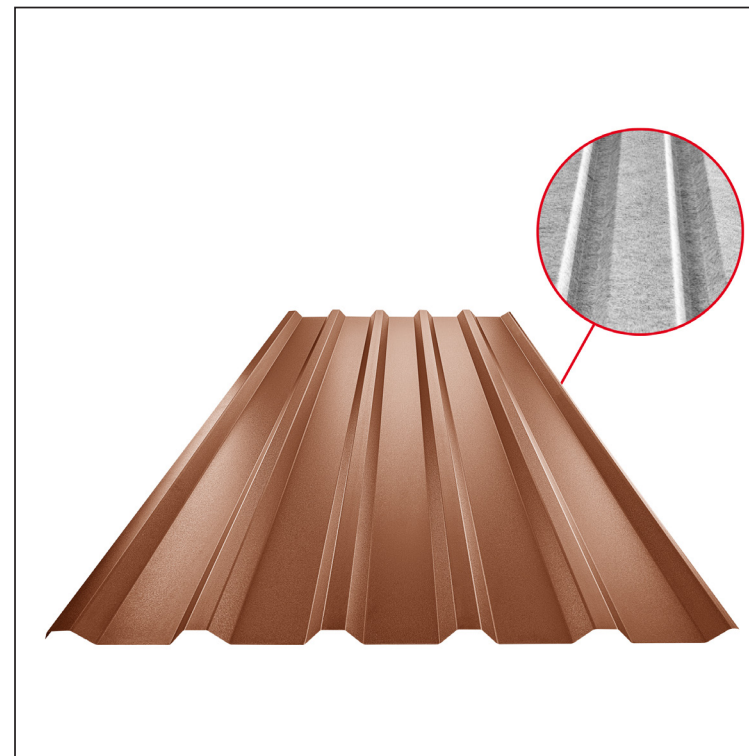

TECHNICKÝ LIST

TRAPÉZ STREŠNÝ TR 35A SQ (sound – aqua)

TR-35A SQ

SQ = ANTIKONDENZAČNÝ A PROTIHLUKOVÝ FILC hr.3-4mm
 info: SQ (sound-zvuk, aqua-voda)

MHM Pozink lakovaný MATT – Medeno hnedá MATT – RAL 8004

Technické parametre [v mm]	
Krycia šírka	1060,0
Celková šírka	1085,0
Výška profilu	34,5
Hrúbka plechu	0,50
Dĺžka krytiny	max. 8000,0

INDEX	ZMENA	DATE	PODPIS	KJG QUALITY®	TR35	Scan code for 3D model	
ZN. MAT.			T.O.	HMOTNOSŤ kg		MER.	
ROZM.-POLOT							
POM. ZAR.				STN		TR.Č.	
VYPR. Ing. Kluska M.				POZN.		Č.POZÍCIE	
PRESK.							
TECHNOL.			TECHNOL.	STARÝ V.		Č.V.	
NÁZOV			Trapéz strešný TR 35A SQ (sound – aqua)		Počet listov		TR-35A SQ List